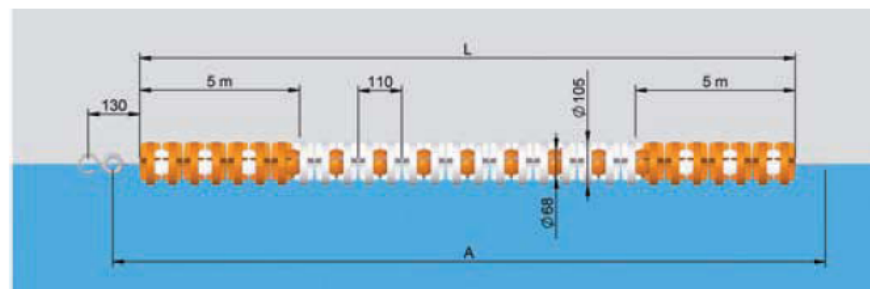

## Moscú Model / Modelo Moscú

### Floats / Flotadores

Modelo / Model	Blanco / White	Naranja / Orange	Azul / Blue	Rojo / Red
Moscú	00161	00162	00163	00164

### Floats lines / Corcheras

Modelo Model	Código Code	Longitud (L) Length (L)	Cuerda A (m) A line (m)	Nº flotadores Moscú naranja Nº of Orange "Moscú" Floats	Nº flotadores Roma naranja Nº of Orange "Roma" Floats	Nº flotadores Moscú blancos Nº of White "Moscú" Floats	Nº flotadores Roma blancos Nº of White "Roma" Floats
Moscú	00190	25 m	27	192	96	286	143
Moscú	00192	50 m	52	192	96	756	378