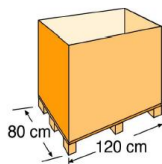

Ø 635 cm

CPR650

PARA PISCINA de acero redonda: Ø 640 cm **PER PISCINA** in acciaio: Ø 640 cm

MATERIAL MATERIALE
Polietileno Polietilene

MEDIDA MISURA
Ø 635 cm

PESO PESO
4,000 Kg

COLOR COLORE
Azul Blu

ESPELOR CUBIERTA
DIMENSIONE COPERTURE
180 µ

CARACTERÍSTICA
CARATTERISTICA
Anti rayos UVA
ANTI RAGGI UV

ENVASE Y PALETIZADO IMBALLAGGIO E PALET

TIPO TIPO
bolsa de plástico
con cartoncillo
sacchetto di
plastica con
cartone

MEDIDAS
MISURA
70 X 60 X 35 cm

VOLUMEN
VOLUME
0,1470 m³

UNIDADES
UNITÀ
1

PESO
PESO
5,850 Kg

TIPO TIPO
Europeo
Europeo

MEDIDAS
MISURA
120 X 80 X 250 cm

UNIDADES
UNITÀ
8 und/pallet

PESO
PESO
74,000 Kg

VOLUMEN
VOLUME
2,40 m³