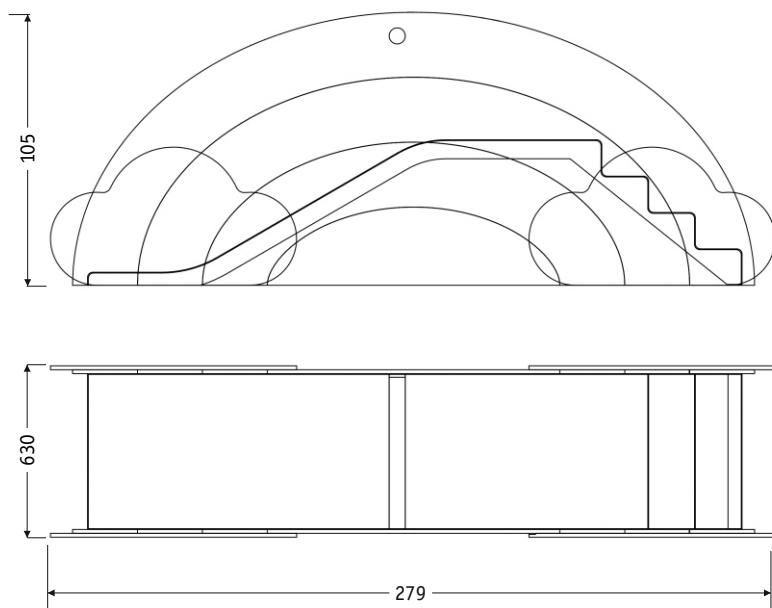

Este simbolo, indica elemento para instalar dentro de piscinas de chapoteo, con una lamina de agua entre 30 y 40cm.

Ce symbole indique les éléments à installer dans la piscine pour barboter avec une lame d'eau d'entre 30 et 40cm.

This symbol indicates parts to be fitted inside the paddling pool having between 30 and 40cm of water surface.

Ref.: FL-08

INFORMACIÓN TÉCNICA

Cotas en cm

Dimensiones en planta/dimension sur le plan/plan dimension: 279x630cm.

Altura máxima del juego/Hauteur maximum/Maximum height: 105 cm.

MATERIALES/MATÉRIAUX/MATERIALS:

Tobogán de poliéster reforzado con fibra de vidrio/Tobogan fabriquée en polyester renforcé avec de la fibre de verre/Slide of polyester reinforced with fibreglass.