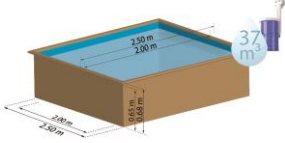

Chape béton: facultative
Basamento di calcestruzzo: opzionale

MIS SUR PALETTE 1

PALLET 1

Unité	Unità	1
Mesure bois legno / Mesure complements complementos	Misura / Misura	200 X 120 X 60 cm / 47 X 30 X 70 cm
Volume	Volume	1,44 m³
Poids	Peso	215 kg

PRODUITS COMPLÉMENTAIRES PRODOTTI COMPLEMENTARI