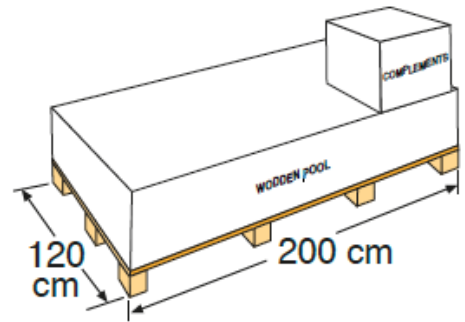

### PALLET 1

Unité	Unità	1
Mesure bois legno / Mesure complements complementos	Misura / Misura	200 X 120 X 60 cm / 47 X 30 X 70 cm
Volume	Volume	1,44 m <sup>3</sup>
Poids	Peso	215 kg