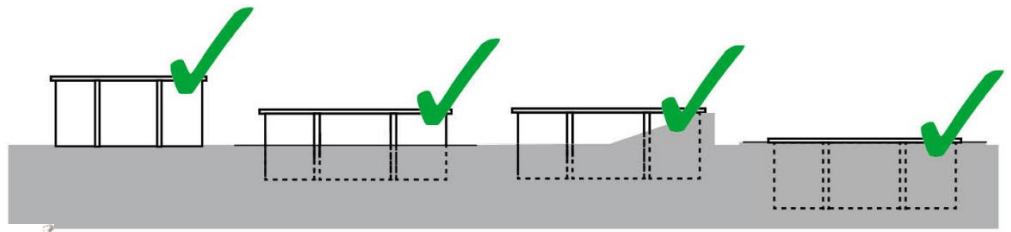

Chape béton: facultative
Basamento di calcestruzzo: opzionale

MIS SUR PALETTE 1

PALLET 1

Unité	Unità	1
Mesure bois legno / Mesure complements complementos	Misura / Misura	200 X 120 X 60 cm / 47 X 30 X 70 cm
Volume	Volume	1,44 m³
Poids	Peso	215 kg