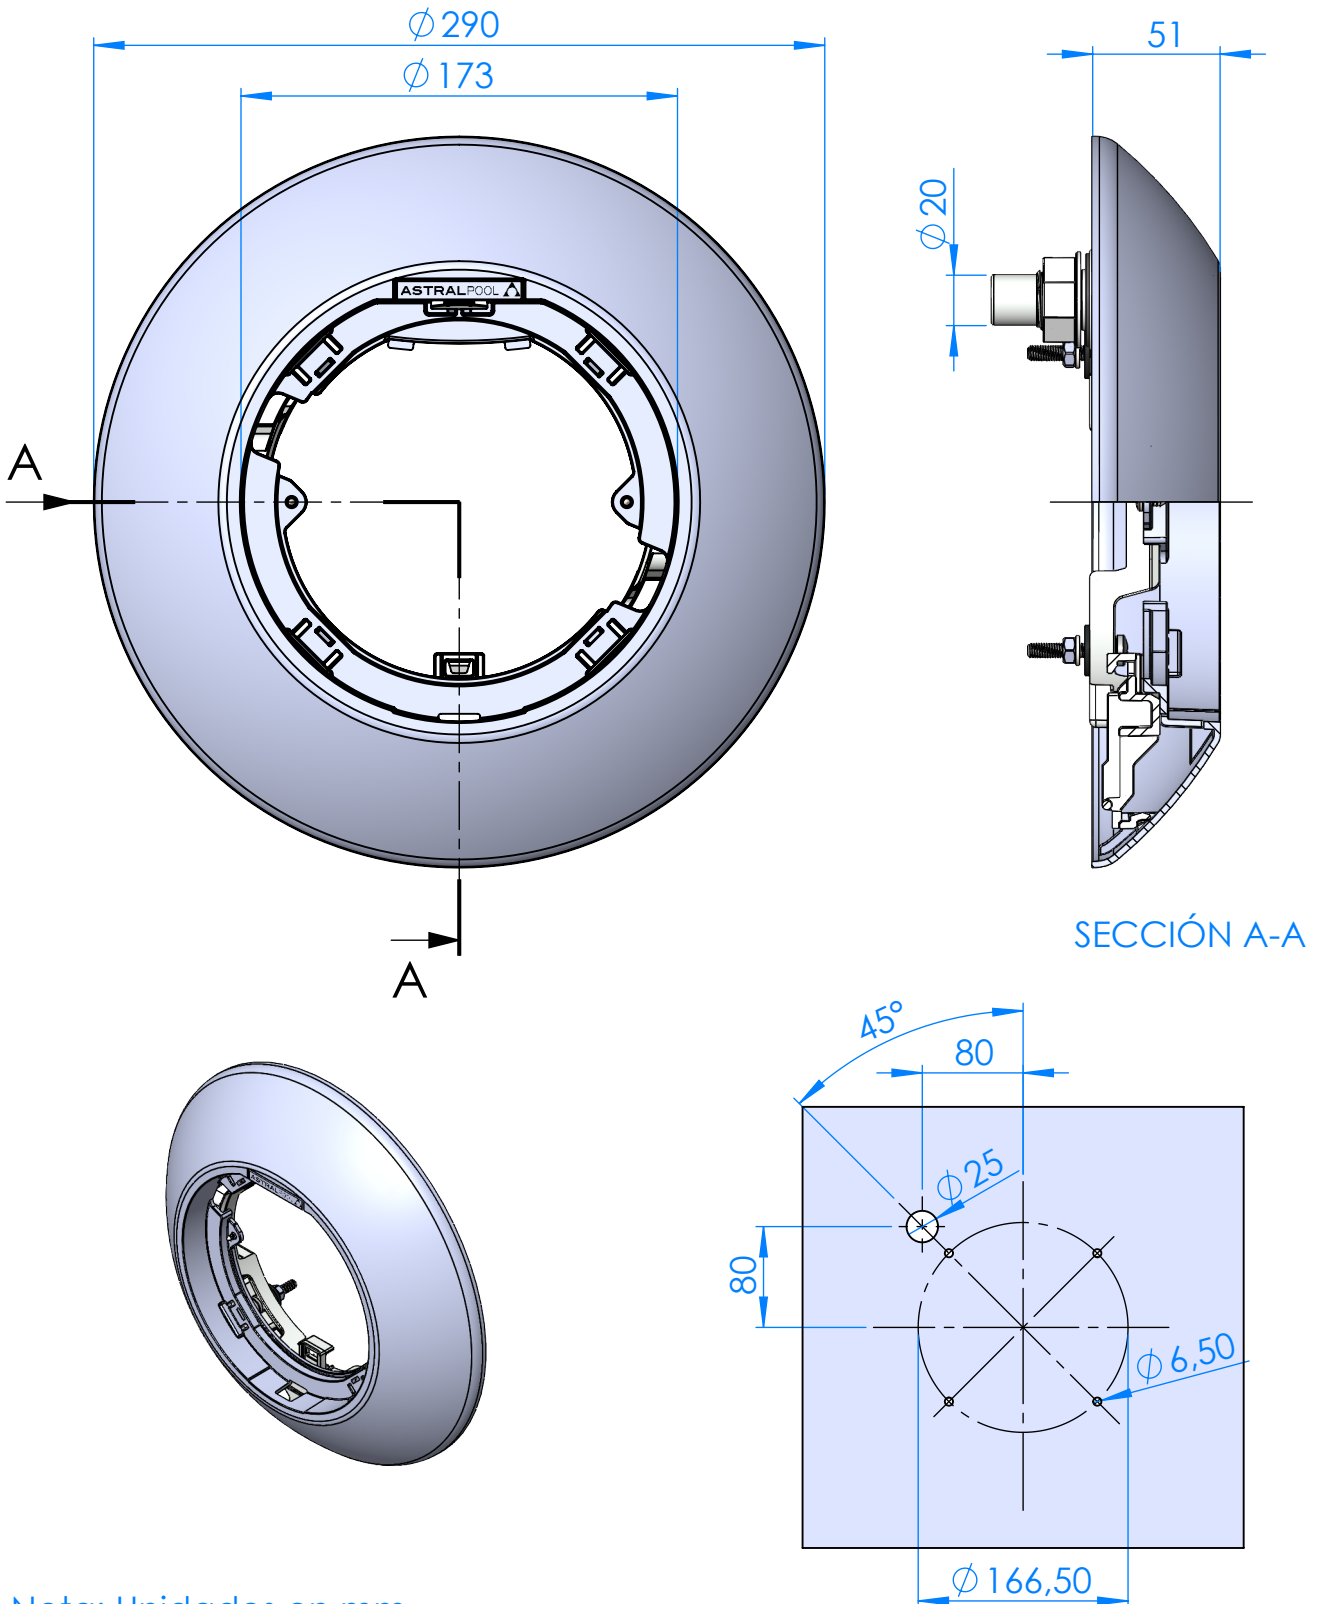

Código	Descripción
71210	EMBELL. FLEXISLIM BLANCO
71210CL090	EMBELL. FLEXISLIM BEIGE
71210CL129	EMBELL. FLEXISLIM GRIS CLARO
71210CL144	EMBELL. FLEXISLIM GRIS ANTR.

Nota: Unidades en mm
Note: Units in mm