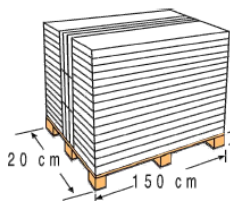

<b>Référence</b>	ET1213
<b>Description</b>	Èchelles Standard pour piscines hors sol.
<b>Matière</b>	acier galvanisé
<b>Mesure</b>	1,34 m hauteur max
<b>Poids</b>	11,490 kg
<b>Nº marches</b>	3 x 2 marches + plateforme
<b>caractéristique</b>	Èchelles Standard + plateforme

<b>Codice articolo</b>	ET1213
<b>Descrizione</b>	Scaletta Standard perpiscina fuori terra
<b>Materiale</b>	acciaio galvanizzato
<b>Misura</b>	1,34 m altezza max
<b>Peso</b>	11,490 kg
<b>Gradini</b>	3 X 2 gradini + piattaforma
<b>caratteristica</b>	Scala Standard + piattaforma

## EMBALLAGE IMBALLAGGIO

<b>Tipo Type</b>	carton avec étiquette / scatola con etichetta
<b>Unidades Units</b>	1
<b>Medidas Size</b>	149 X 44 X 8,5 cm
<b>Volumen Volume</b>	0,0557 m <sup>3</sup>
<b>Peso Weight</b>	12,540 kg

## MIS SUR PALETTE PALLET

<b>Unité Unità</b>	41 und/palet
<b>Mesure Misura</b>	150 X 120 X 151 cm
<b>Distribution pallet / Distribuzione di pallet</b>	16 couches/piani x 2+9 emballage /imballaggio: 41
<b>Volume Volume</b>	2,718 m <sup>3</sup>
<b>Poids Peso</b>	540 kg