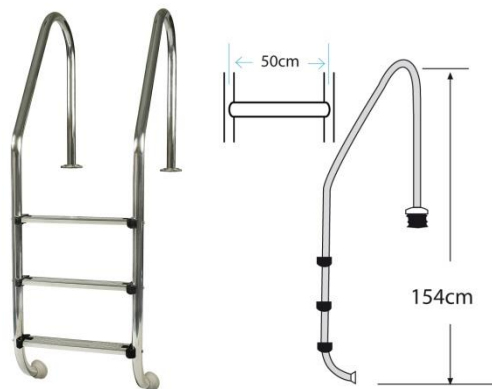

ÉCHELLES [SCALETTA

Échelle standard acier inoxydable pour piscine enterrée- 3 marches

Scaletta steel standard per piscina interrata da 3 gradini

Référence	40110
Description	Échelle standard acier inoxydable pour piscine enterrée
Matière	Acier inoxydable
Mesure	154 x 42 anc x Ø tubo 5 cm
Poids	9,60 Kg
N° marches	3 marches

Codice articolo	40110
Descrizione	Scaletta steel standard per piscina interrata
Materiale	Inox
Misura	154 x 42 anc x Ø tubo 5 cm
Peso	9,60 Kg
Gradini	3 gradini

EMBALLAGE IMBALLAGGIO

Type Tipo	Bande carton/ Cartone
Unité Unità	1
Mesure Misura	175 x 73 x 6 cm
Volume Volume	0,076 m ³
Poids Peso	11,5 kg

MIS SUR PALETTE PALLET

Type Tipo	Europeo/European
Unité Unità	20 und/pallet
Mesure Misura	175 X 80 X 135cm
Distribution pallet / Distribuzione di pallet	20 couches/strati X 1 emballage /imballi: 20
Volume Volume	1,898 m ³
Poids Peso	245 kg