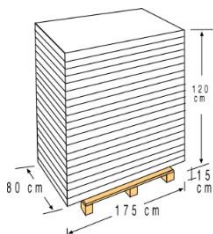

ÉCHELLES [SCALETTA

Échelle standard acier inoxydable pour piscine enterrée- 3 marches

Scaletta steel standard per piscina interrata da 3 gradini

Référence	40110
Description	Échelle standard acier inoxydable pour piscine enterrée
Matière	Acier inoxydable
Mesure	154 x 42 anc x Ø tubo 5 cm
Poids	9,60 Kg
N° marches	3 marches

Codice articolo	40110
Descrizione	Scaletta steel standard per piscina interrata
Materiale	Inox
Misura	154 x 42 anc x Ø tubo 5 cm
Peso	9,60 Kg
Gradini	3 gradini

EMBALLAGE IMBALLAGGIO

Type Tipo	Bande carton/ Cartone
Unité Unità	1
Mesure Misura	175 x 73 x 6 cm
Volume Volume	0,076 m ³
Poids Peso	11,5 kg

MIS SUR PALETTE PALLET

Type Tipo	Europeo/European
Unité Unità	20 und/pallet
Mesure Misura	175 X 80 X 135cm
Distribution pallet / Distribuzione di pallet	20 couches/strati X 1 emballage /imballi: 20
Volume Volume	1,898 m ³
Poids Peso	245 kg