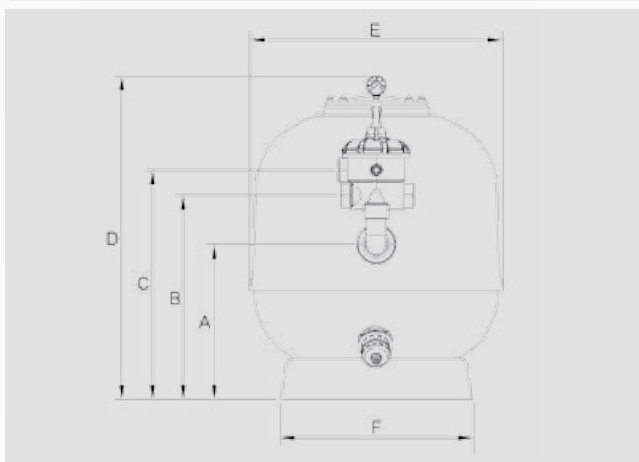

## CARACTERÍSTICAS TÉCNICAS

	MS 470	MS 530	MS 650	MS 800	MS 950
Diámetro cuerpo (mm)	475	532	645	798	950
Caudal máx. (m <sup>3</sup> /h)*	8.0	10.2	15.8	23.3	30.0
Superficie filtrante (m <sup>2</sup> )	0.16	0.2	0.32	0.47	0.66
Diámetro conexiones roscadas	1½"			2"	
Presión de funcionamiento (bar o kg/cm <sup>2</sup> )	0.2 a 0.8 (para bomba de velocidad variable) / 0.4 a 1.4 (para bomba de velocidad simple)				
Presión máxima (bar o kg/cm <sup>2</sup> )	2.5				

### DIMENSIONES (MM)

	MS 470	MS 530	MS 650	MS 800	MS 950
Separación debajo la válvula	310	320	375	390	420
A	340	350	405	430	460
B	465	475	530	660	690
C	529	539	594	736	766
D	705	745	815	984	1027
E externo	475	532	645	798	950
E interno	450	510	635	770	920
F	347	400	490	625	705