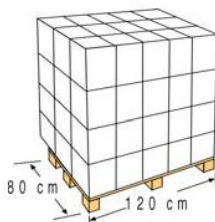

Referencia	AR100
Descripción	Skimmer + boquilla de impulsión
Medida	21.5 x 20.5 cm
Color	Blanco

Reference	AR100
Descripción	Skimmer + return fitting
Measure	21.5 x 20.5 cm
Colour	White

ENVASE=EMBALAJE OUTER BOX

Tipo Type	Caja cartón / Carton box
Unidades Units	1
Medidas Size	27 X 22 X 35 cm
Volumen Volume	0,0208 m ³
Peso Weight	1,9 kg

PALETIZADO PALLET

Tipo Type	Europeo/European
Unidades Units	60 und/palet
Medidas Size	120 X 80 X 155 cm
Distribución palet /Pallet distribution	4 capas/layers X 15 Embalajes: 60
Volumen Volume	1,488 m ³
Peso Weight	127,75 kg