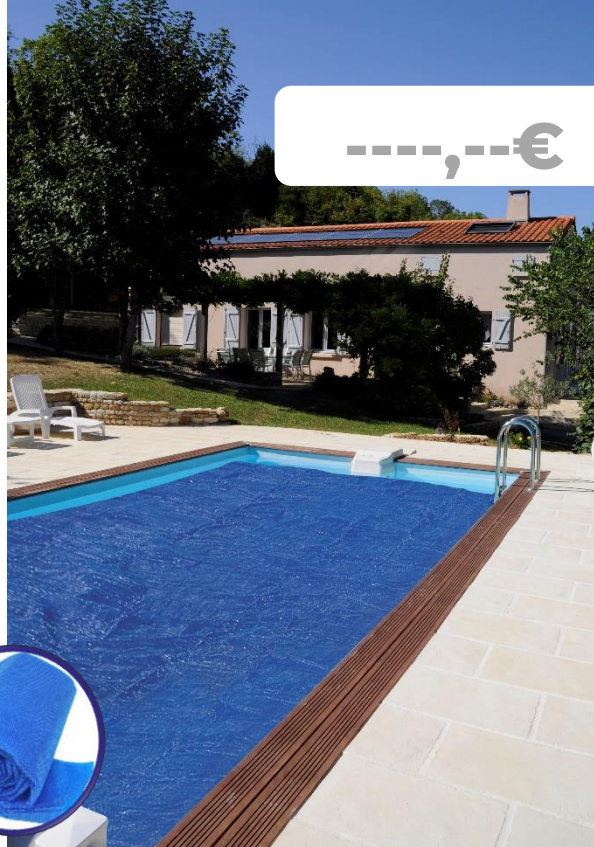

BÂCHES ÉTÉ ZOMERHOES

La **bâche été** est utilisée lorsque personne ne se trouve dans le bassin et permet de maintenir la température de l'eau de jour ou de nuit. Ils permettent également de garder la piscine exempte de saleté et de garder l'eau de la piscine propre en laissant les plus grosses particules à la surface.

Zomerhoezen worden gebruikt als er niemand zwemt en helpen om het water overdag of 's nachts warm te houden. Ze helpen ook het zwembad vrij te houden van vuil en houden het zwembadwater schoon door de grotere deeltjes op het oppervlak te laten liggen.

900 X 500 cm CPERT95

Bâche d'été à bulles pour piscines enterrées rectangulaire 900 X 500 cm
Zomerafdekking voor rechthoekig ingegraven zwembaden van 900 X 500 cm

MATÉRIEL MATERIAAL
Polyéthylène Polyethyleen