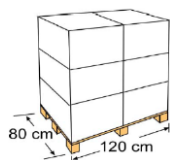

900 X 500 cm CPERT95

Bâche d'été à bulles pour piscines enterrées rectangulaire 900 X 500 cm
Zomerafdekking voor rechthoekig ingegraven zwembaden van 900 X 500 cm

MATÉRIEL MATERIAAL
Polyéthylène Polyethyleen

MESURE AFMETINGEN
900 X 500 cm

POIDS GEWICHT
7,5 Kg

COULEUR KLEUR
Bleu Blauw

**ÉPAISSEUR BÂCHES
ZEILDIKTE**
180 µ

**CARACTÉRISTIQUE
KENMERK**
Anti Non rayos UVA
Anti-UVA stralen

EMBALLAGE E MIS SUR PALETTE VERPAKKING EN PALLETISERING

TYPE TYPE
Carton avec
étiquette
Doos met etiket

**MESURE
AFMETINGEN**
80 X 60 X 60 cm

**UNITÉ
EENHEDEN**
1

**VOLUME
VOLUME**
0,288 m³

**POIDS
GEWICHT**
8,800 Kg

**TYPE
TYPE**
Européen
Europees

**UNITÉ
EENHEDEN**
6 und/pallet

**VOLUME
VOLUME**
1,92 m³

**DISTRIBUTION PALLET
PALLETDISTRIBUTIE**
3 couches-Hoogt x 2
emballage - Dozen 6

**MESURE
AFMETINGEN**
120 X 80 X 200 cm

**POIDS
GEWICHT**
72,800 Kg

GARANTIE GARANTIE

*Sauf extension de garantie selon les pays.