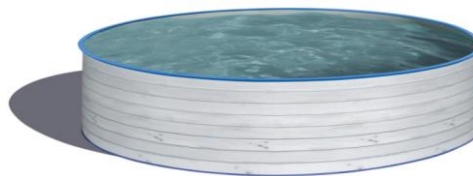

Gre SERIETULIP

Art.-Nr.	KPE420NPNE	Reference	KPE420NPNE
Beschreibung	Runder Stahlwandpool, Nordic ohne Profile	Description	Nordic steel wall pool, without profiles
Struktur	Stahl	Structure	Steel
Maße	Ø 420 x 120 cm	Dimensions	Ø 420 x 120 cm
Umfang	14,54 m ³	Volume	14,54 m ³
Wasserlinie Höhe	105 cm	Water line height	105 cm
Platzbedarf	480 x 480 cm	Space requirement	480 x 480 cm

Struktur Structure

Stahl – 60/100
Steel wall – 60/100

Innenhülle Liner

PVC – Grau – 60/100 – BEADED System
PVC – Grey – 60/100 – BEADED system

Profile Profiles

Profile - PVC
PVC - Profiles

Bodenschutzvlie Tapestry

Polyester
Polyester

Erdung Earth connection

Filteranlage Filtration

Sand: ± 40 kg (inkl.) - Silex 0,4 - 0,8 mm Tank:
Ø400 - 230W – 5 Wegeventil
Durchflussmenge: 6m³ /h
Sand: ± 40 kg (inkl.) - Silex 0,4 - 0,8 mm
Tank: Ø400 - 230W – 5-way valve
Flow rate: 6m³ /h

Skimmer Skimmer

Farbe: Weiß
Colour: White

Leiter Ladder

Edelstahlleiter - 3 Stufen
Stainless steel: 3 steps

Winterabdeckung Winter cover

DESIGNED,
MACHINED
AND
ASSEMBLED
IN EU

2/3 Personen
people

3 Stunden
hours