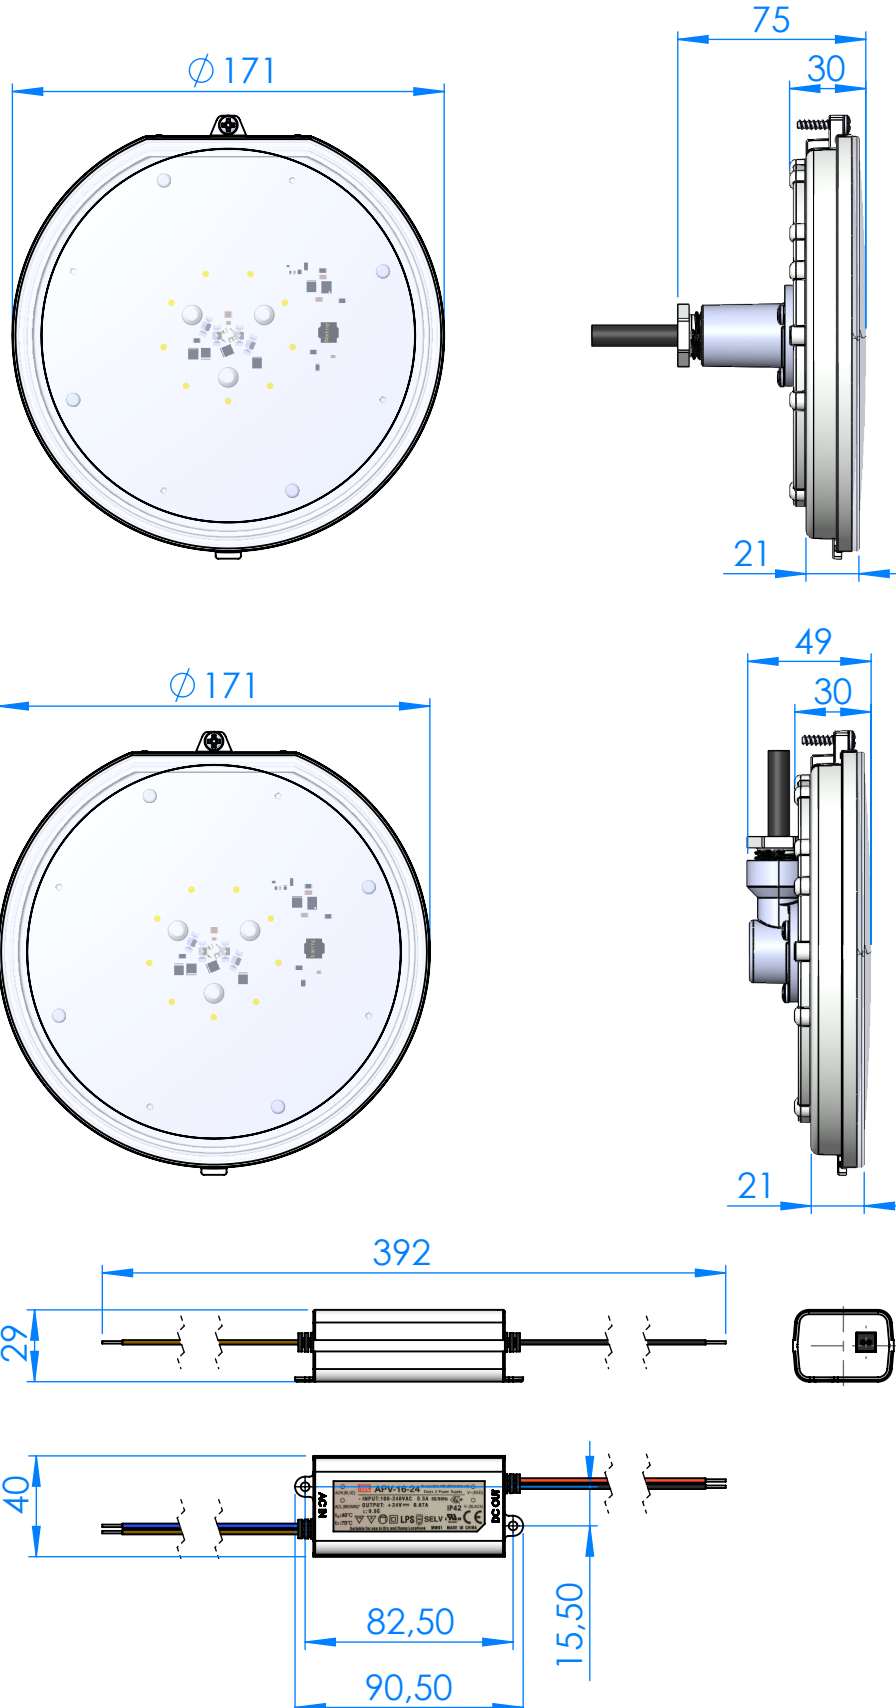

CÓDIGO / CODE: **71201**
DESCRIPCIÓN: **PUNTO DE LUZ FLEXI V1 W 24VDC**
DESCRIPTION: **V1 WHITE DC LUMIPLUS FLEXI SPOTLIGHT**

Nota: Unidades en mm
Note: Units in mm