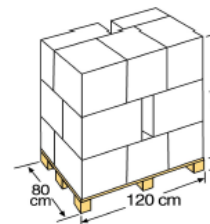

EMBALLAGE E MIS SUR PALETTE VERPAKKING EN PALLETISERING

TYPE TYPE
Boîte de couleur
gelithografeerde
doos

**MESURE
AFMETINGEN**
44 X 31 X 9,5 cm

TIPO TYPE
Boîte de carton
Kartonnen doos

**MESURE
AFMETINGEN**
46 X 34 X 51 cm

**UNITÉ
EENHEDEN**
1

**VOLUME
VOLUME**
0,013 m³

**UNITÉ
EENHEDEN**
5

**VOLUME
VOLUME**
0,079 m³

POIDS GEWICHT
3,140 Kg

POIDS GEWICHT
16,650 Kg

TYPE TYPE
Europeën
Europees

**DISTRIBUTION PALLET
PALLETDISTRIBUTIE**
3 couches-Hoogte x 5
emballage – Dozen: 15

**UNITÉ
EENHEDEN**
75 und/pallet

**VOLUME
VOLUME**
1,593 m³

MESURE AFMETINGEN
120 X 80 X 166 cm

POIDS GEWICHT
263,500 Kg