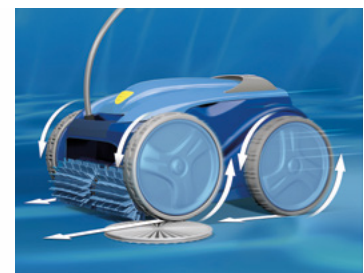

LA POTENCIA
DEFINITIVA EN
VERSIÓN 4X4

OV 5410

VORTEX™ PRO 4WD

1 ASPIRACIÓN CICLÓNICA ULTRAPOTENTE Y CONSTANTE

Los ingenieros de Zodiac® crearon los primeros limpiafondos del mercado **con aspiración ciclónica**. La tecnología de aspiración ciclónica consiste en crear un remolino de gran potencia dentro del filtro, que mantiene en suspensión la suciedad, evitando que se pegue en las paredes del filtro y quede obstruido manteniendo **así el rendimiento de limpieza**.

2 LIMPIAFONDOS TODOTERRENO

Sus 4 ruedas motrices hacen que el limpiafondos OV 5410 tenga una **perfecta adherencia** a las paredes de la piscina. Se adapta a **todo tipo de revestimientos** y **supera los obstáculos con mayor facilidad**.

3 MÁS LIGERO AL SALIR DEL AGUA: LIFT SYTEM PATENTADO

Gracias a la tecnología **Lift System**, ahora es más fácil retirar el limpiafondos de la piscina, gracias a un potente chorro trasero que se activa al salir del agua. **Retire el limpiafondos casi sin esfuerzo**.

CARACTERÍSTICAS

SWIVEL

Reduce el revirado del cable.

INDICADOR DE FILTRO LIENO

Nos indica cuando es necesario vaciar el filtro.

TIPO DE PISCINAS

1 PISCINAS ENTERRADAS PRIVADAS O FUERA DE SUELO CON PAREDES RÍGIDAS