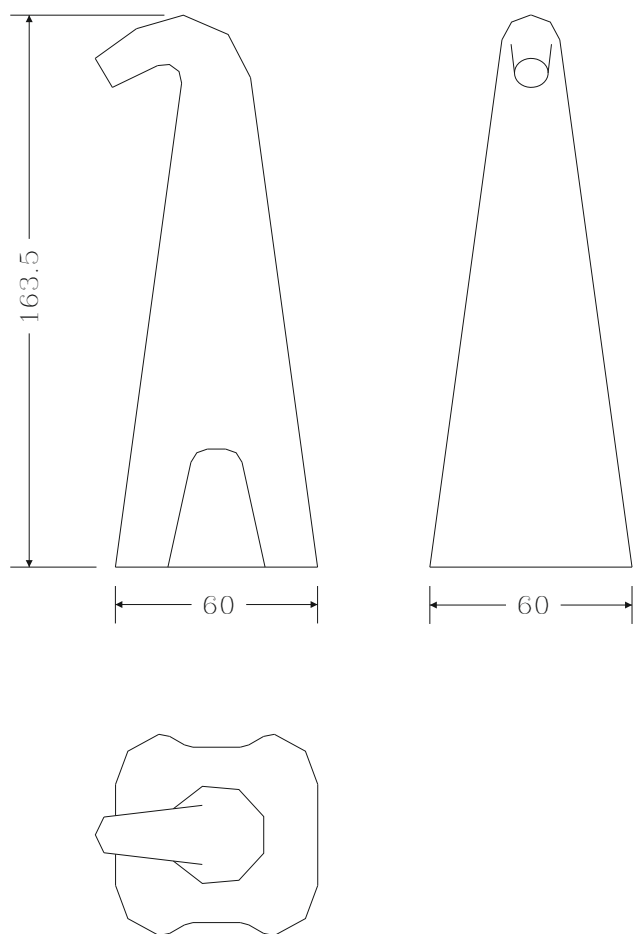

Este simbolo, indica elemento para instalar dentro de piscinas de chapoteo, con una lamina de agua entre 30 y 40cm.

Ce symbole indique les éléments à installer dans la piscine pour barboter avec une lame d'eau d'entre 30 et 40cm.

This symbol indicates parts to be fitted inside the paddling pool having between 30 and 40cm of water surface.

Ref.: FL-03

INFORMACIÓN TÉCNICA

Cotas en cm

Dimensiones en planta/dimension sur le plan/plan dimension: 60x60cm.

Altura máxima del juego/Hauteur maximum/Maximum height: 163.5cm.

Caudal necesario/Caudal debit nécessaire/Required flow: 47lpm

Presión/Pression/Pressure: 1bar

MATERIALES/MATÉRIAUX/MATERIALS:

Cuerpo de poliéster reforzado con fibra de vidrio/Structure fabriquée en polyester renforcé avec de la fibre de verre/Body of polyester reinforced with fibreglass.