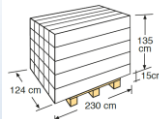

35L

DSPS35

Douche en PVC avec robinetterie pour bain de pieds PVC douche met voetbad kraan

MESURE AFMETINGEN

25 X 18 X 214 cm

CAPACITÉ CAPACITEIT

35l

FORME FORM

RÉCIPIENT CONTAINER

TYPE TYPE

Carton
Kartonnen doos

POIDS GEWICHT

1,6 Kg

DIMENSIONS

AFMETINGEN
21 x 20 x 223 cm

VOLUME

VOLUME
0,093 m³

PALETTE PALLET

TYPE TYPE

Pallet

POIDS

GEWICHT
280 Kg

UNITÉS

EENHEDEN
25 box x palet

DIMENSIONS

AFMETINGEN
230 x 124 x 150 cm

VOLUME

VOLUME
4,278 m³

GARANTIE GARANTIE

*Sauf extension de garantie selon les pays.

*Behalve verlenging van de garantie afhankelijk van het land.

CODE EAN EAN CODE