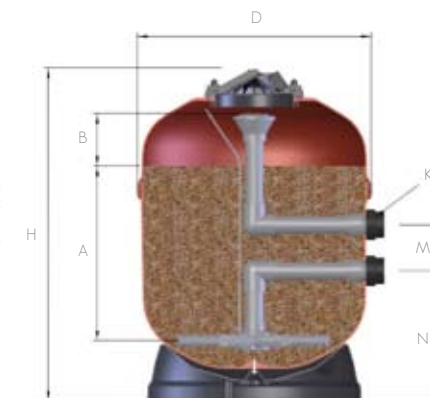

DIMENSIONI E MODELLI MABE UND MODELLE

Codice Artikel-Nr	Descrizione Beschreibung	A (mm)	B (mm)	D (mm)	H (mm)	M (mm)	N (mm)	A (mm)
36596	ATLAS ø500	400	120	545	830	125	300	1 1/2"
36597	ATLAS ø600	480	145	640	905	125	325	1 1/2"
36598	ATLAS ø750	550	165	790	1050	230	310	2"
36599	ATLAS ø900	630	190	940	1185	270	410	2 1/2"