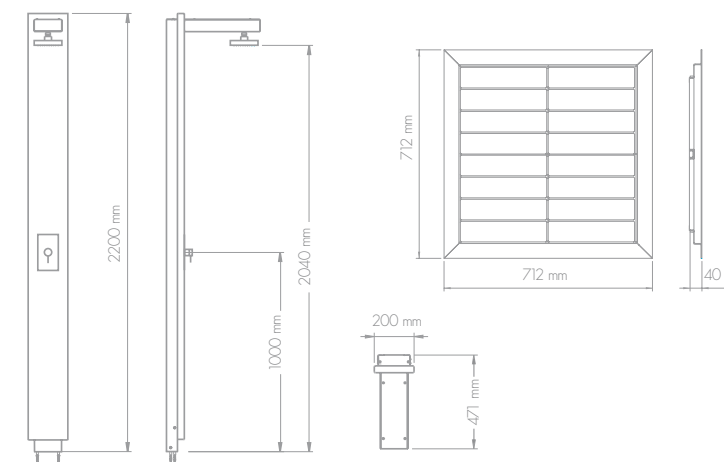

DIMENSIONI E MODELLI / MAßE UND MODELLE

Codice Artikel-Nr	Descrizione Beschreibung
43583	Doccia Pluvium con piatto / Pluvium Dusche mit Grundplatte
43432	Doccia Pluvium senza piatto / Pluvium Dusche ohne Grundplatte
43434	Piatto pluvium / Pluvium Grundplatte