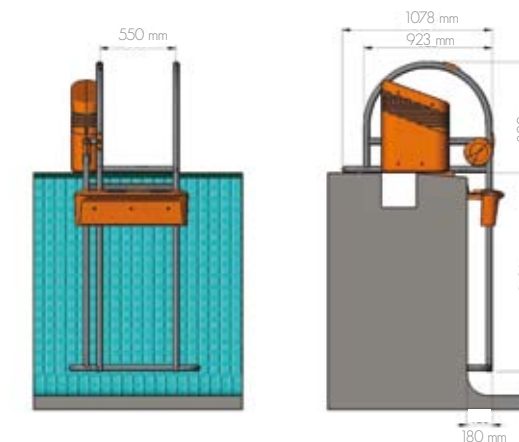

DIMENSIONI E MODELLI MABE UND MODELLE

Codice Artikel-Nr	Dimensioni lmb. Verpackungs-Masse
32409	1,2 x 0,95 x 2,3