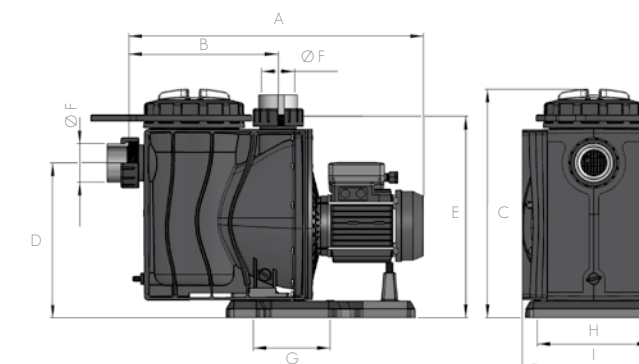

### DIMENSIONI E MODELLI · MAßE UND MODELLE

Codice Artikel-Nr	Descrizione Beschreibung	A (mm)	B (mm)	C (mm)	D (mm)	E (mm)	Ø F	G (mm)	H (mm)	I (mm)							
32770	0,75 CV II	570	284,50	435	295	383,50	50	146,50	216	272							
32771	0,75 CV III																
32772	1 CV II																
32773	1 CV III	610					284,50				435	295	383,50	63	146,50	216	272
32774	1 1/2 CV II																
32775	1 1/2 CV III																
32776	2 CV II																
32777	2 CV III	651					284,50				435	295	383,50	75	146,50	216	272
32778	3 CV II																
32779	3 CV III		626														