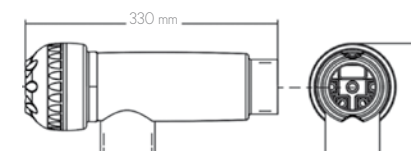

DIMENSIONI E MODELLI MAßE UND MODELLE

Codice Artikel-Nr	Descrizione Beschreibung
42353	AP Chlore elite 60 m3
42354	AP Chlore elite 100 m3
42355	AP Chlore elite 160 m3