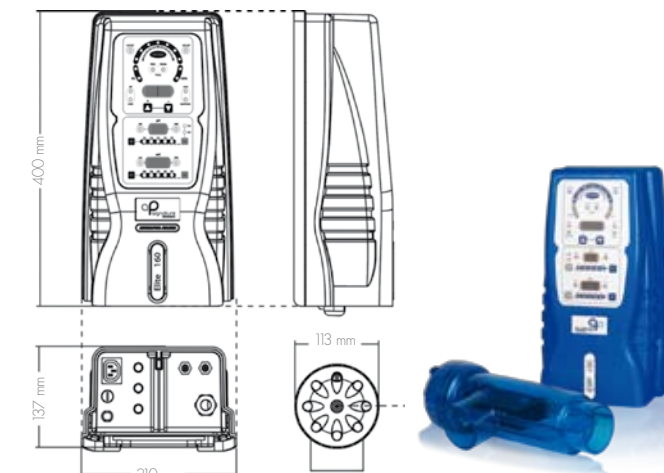

DIMENSIONI E MODELLI MAßE UND MODELLE

Codice Artikel-Nr	Descrizione Beschreibung
42353	AP Chlore elite 60 m3
42354	AP Chlore elite 100 m3
42355	AP Chlore elite 160 m3