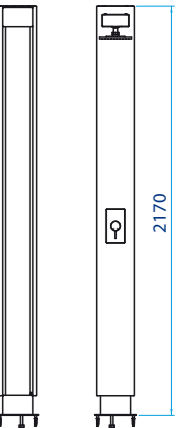

Private Pool

Segment:
Segmento:

Range:
Gama:

Signature

Benefits:
Beneficios:

ECO H₂O

ECO Energy

Design

www.astralpool.com

Swimming Pools > Poolside Equipment > Showers > Solar shower > Solar shower Pluvium 30 L
Piscina > Material Exterior Piscina > Duchas > Ducha Solar > Ducha Solar Pluvium 30 L