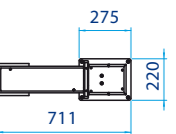

PLUVIUM solar shower

Ducha PLUVIUM solar

The perfect combination of elegance and sustainability

La perfecta combinación de elegancia y sostenibilidad

The PLUVIUM solar shower is a clear example of the fact that sustainability does not compromise design and elegance. The solar-powered PLUVIUM shower stands out for its minimalist, modern design and its ability to use solar energy to produce hot water ecologically and cheaply. It is made of high quality materials, such as IPE wood and satin-finish AISI 316 stainless steel, which ensure a long useful lifetime and provide greater resistance to weathering and corrosion. It has an optional flow rate limiter that reduces the shower's water consumption by 40% at rates of pressure greater than 3 bar.

La ducha PLUVIUM solar es el claro ejemplo de que la sostenibilidad no está reñida con el diseño y la elegancia. La ducha PLUVIUM solar destaca por la combinación del diseño minimalista y moderno con la utilización de la energía del sol para producir agua caliente de una manera ecológica y económica. Está fabricada en materiales de alta calidad, como son la madera de IPE y el acero inoxidable AISI 316 satinado, que la dotan de una larga vida útil y de una mayor resistencia a la intemperie y a la corrosión. Incorpora limitador de caudal opcional que reduce en un 40% el consumo de agua de la ducha en caudales superiores a 3 bar.

- Aluminium tank with a capacity for 30 litres of water.
- Adjustable showerhead with an anti-limescale system that enhances use.
- Rainfall system that has a relaxing effect.
- Mixer tap that increases swimmers' feeling of well-being.
- IPE wood is particularly resistant to outdoor conditions. It is durable, hard and very stable.