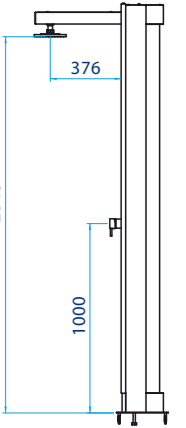

Private Pool

Segment:
Segmento:

Range:
Gama:

Signature

Benefits:
Beneficios:

ECO H₂O

ECO Energy

Design

www.astralpool.com

Swimming Pools > Poolside Equipment > Showers > Solar shower > Solar shower Pluvium 30 L
Piscina > Material Exterior Piscina > Duchas > Ducha Solar > Ducha Solar Pluvium 30 L