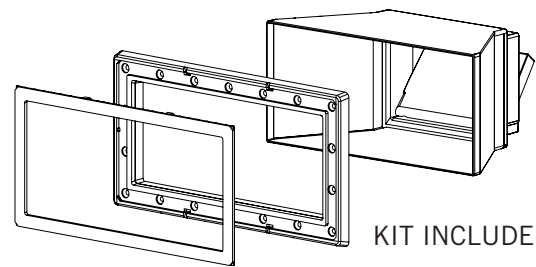

KIT EASYCOLOR

COMPATIBLE WITH:

00251 - 00252 - 01463 - 01464 - 05282
05286 - 07830 - 11304 - 11305 - 11311
11313 - 11314 - 11317