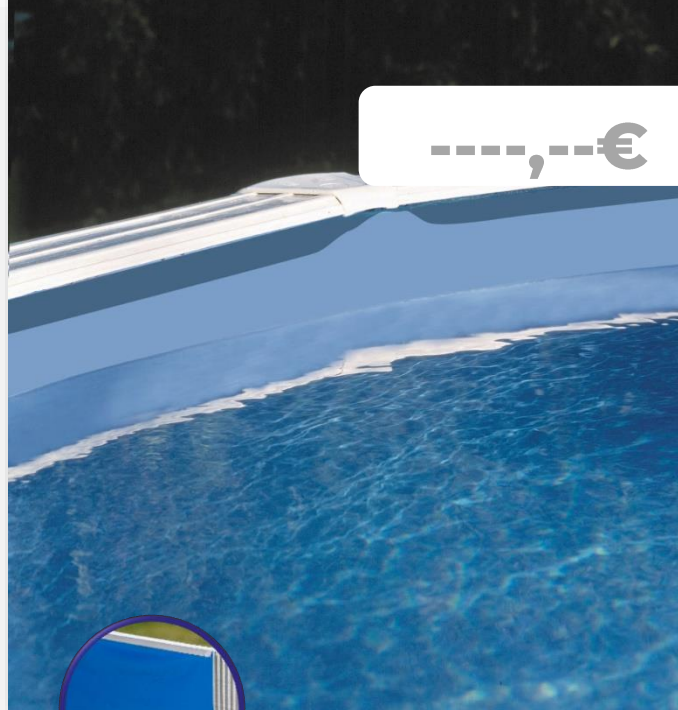

LINERS POUR PISCINES PAROI ACIER

LINER VOOR METALEN ZWEMBADEN

Le **liner** de piscine est l'élément qui rend la coque de la piscine étanche. GRE propose une large gamme de **liners** de différentes couleurs et épaisseurs pour répondre à tous les besoins des gammes de piscines GRE.

The pool **liner** is the element that allows having the waterproofing of the pool. GRE offers a wide range of liner in various colors (blue, stone, gray, sand) and thicknesses (between 20/100 and 75/100) to meet all the needs of GRE pool ranges.

-----,---€

730 x 375 x 120 cm

FPROV730

LINER BLEU les piscines paroi acier **BLAUWE LINER** voor metalen zwembaden

MATÉRIEL MATERIAAL
PVC PVC

MESURE AFMETINGEN
730 x 375 x 120 cm

POIDS GEWICHT
22,800 Kg

COULEUR KLEUR
Bleu Blauw