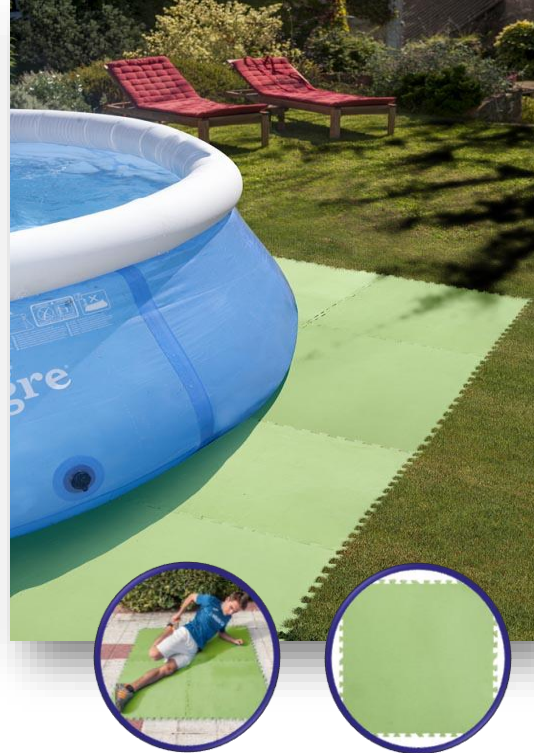

# PROTECTION VLOERBLADHERMER

Le **tapis de sol** est idéal pour se placer sous les piscines hors-sol ou spas. Ils s'utilisent en complément des couvertures de protection de fond pour fournir une **protection** supplémentaire au liner de votre piscine.

Deze vloermatten worden gebruikt voor alle soorten bovengrondse zwembaden en spa's. Ze worden gebruikt als aanvulling op de vloermatten om de **zwembadfolie** beter te beschermen.

## MPF819

Protecteur de sol de piscine Niet glatte zwembadvloer beschermer

**MATÉRIEL MATERIAAL**  
EVA (Éthylèneacétate de vinyle)  
EVA (Ethyleenvinylacetaat)

**MESURE AFMETINGEN**  
81 x 81 cm

**DENSITÉ DICHTHEID**  
116 kg/m<sup>3</sup>