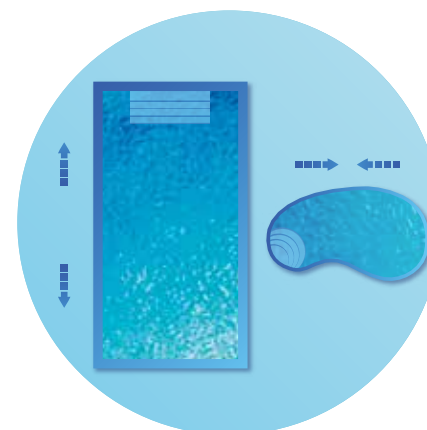

# LUMIPLUS FLEXI E FLEXIMINI

I proiettori subacquei Lumiplus Flexi e FlexiMini sono costituiti da due componenti: una **lampada** e una **flangia frontale**. I proiettori Flexi sono installabili in nicchia a incasso, bocchetta o superficie, mentre i modelli FlexiMini prevedono tre modalità di installazione: nicchia, bocchetta o supporto a parete.

### PROGETTATO PER SEMPLIFICARTI LA VITA

Scopri le nostre lampade Flexi e FlexiMini in bianco, bianco caldo, bianco regolabile, RGB o RGBW. Scegli tra i sistemi di controllo disponibili: On/Off, Plug&Play e Connect.

**Le flange frontali sono disponibili in diversi colori**, tra cui bianco, beige, grigio, antracite e acciaio inossidabile.

**Le modalità di installazione possibili sono:** in nicchia a incasso, bocchetta, superficie o inserimento in un tubo.

### SI ADATTA ALLA TUA PISCINA CON LA MASSIMA FLESSIBILITÀ

**Massima ottimizzazione:** i nostri proiettori offrono una versatilità senza pari grazie alla loro configurazione in due fasi e forniscono infinite soluzioni istantanee su misura per le tue esigenze.