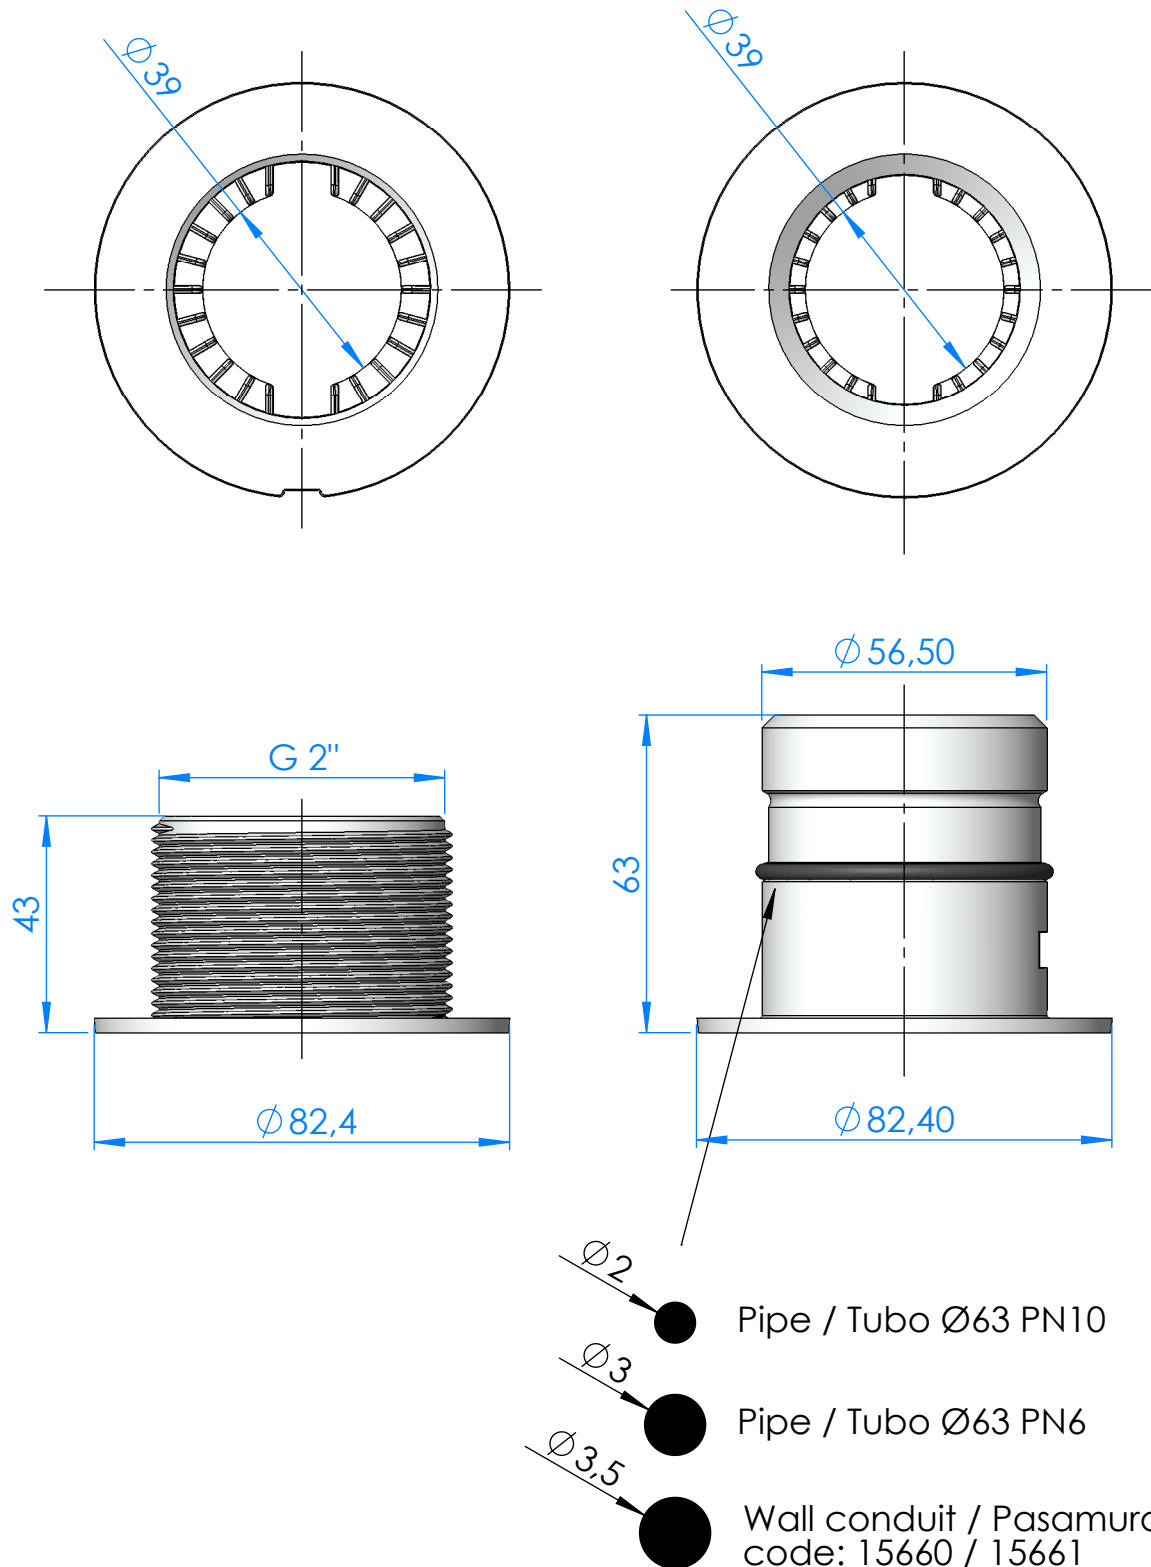

CÓDIGO / CODE: **62395**
DESCRIPCIÓN: **ADAPTADOR LP MINI/RAPID**
DESCRIPTION: **LP MINI/RAPID ADAPTOR**

Nota: Unidades en mm
Note: Units in mm