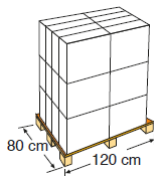

580 g/m²

VERPACKUNG UND PALETTE OUTER BOX AND PALLET

TYP TYPE

Karton mit Etikette
Box with label

MAßE SIZE

60 X 40 X 20 cm

ANZAHL UNITS

1

VOLUMEN VOLUME

0,048 m³

GEWICHT WEIGHT

15,00 Kg

TYP TYPE

Europalette
Europallet

MAßE SIZE

120 X 80 X 135 cm

GEWICHT WEIGHT

380 Kg

VOLUMEN VOLUME

1,29 m³

EINTEILUNG DER PALETTE PALLET DISTRIBUTION

3 Lagen/layer x 8
Kartons/Boxes: 24

ANZAHL UNITS

24 Stücke/Palette
24 Units/Pallet