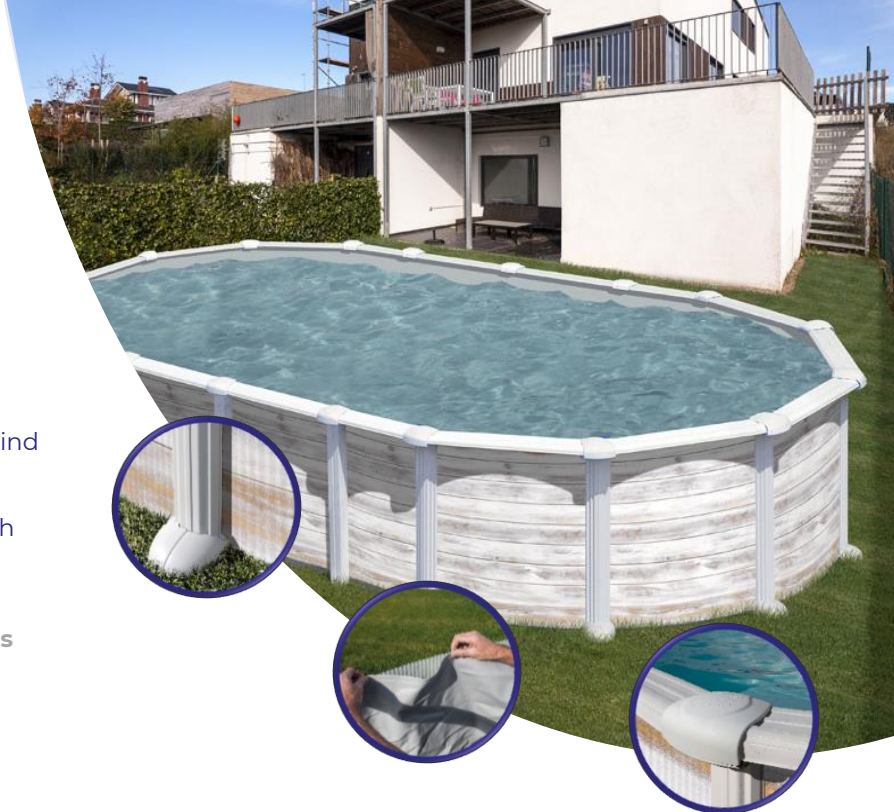

SERIE ISLANDIA

Die in Spanien hergestellten **Aufstellbecken mit weißen Stahlwand** sind sehr einfach zu montieren und sehr widerstandsfähig. Die Pools der **Islandia-Serie** zeichnen sich durch ihren günstigen Preis und ihre Langlebigkeit aus.

The **white steel wall above-ground pools** made in Spain are very easy to assemble and very resistant.

The **Islandia range** of pools is characterized by its economic price and durability..

610 x 375 \updownarrow 132 cm

KITPROV6188N

Ovales Schwimmbad in weißer Nordicoptik mit Omega System
Oval pool in Nordic steel look with Omega System

FORM FORM
Oval Oval

**INNENMAßE
INTERNAL DIMENSIONS**
610 x 375 x 132 cm

**WASSERLINIE HÖHE
WATER LINE HEIGHT**
117 cm

STRUKTUR STRUCTURE
Stahl in Nordicoptik
Nordic-look steel

**WASSER INHALT
WATER VOLUME**
23,28 m³

**PLATZBEDARF
INSTALLATION SPACE**
650 x 495 cm

**AUSSENMAßE
EXTERNAL DIMENSIONS**
634 x 380 x 132 cm

**SCHWIMMOBERFLÄCHE
SWIMMING SURFACE**
19,90 m²