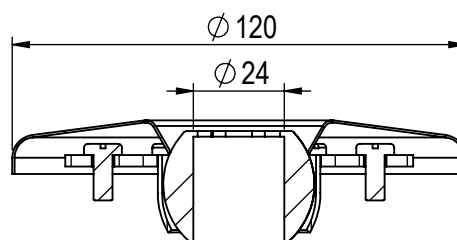

**CÓDIGO/CODE:** 69172

**PRODUCTO:** EMBELLECEDOR INOX BOQUILLA COD.00332

**PRODUCT:** SS FRONT PLATE NOZZLE COD.00332

**MATERIAL:** AISI-316L

**MATERIAL:** AISI-316L

SECCIÓN A A