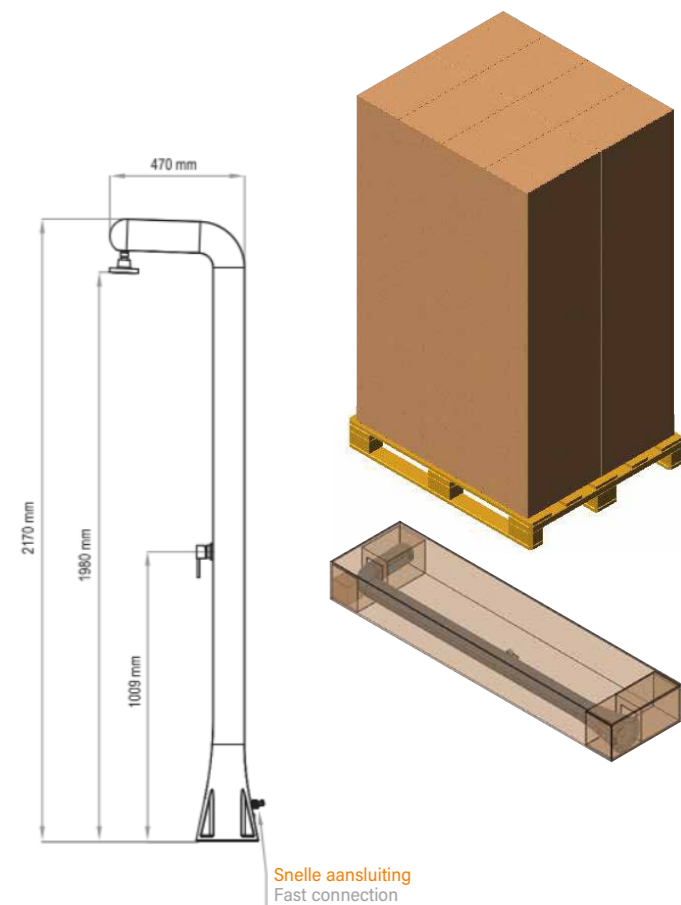

TECHNISCHE EIGENSCHAPPEN

- Warmwaterreservoir van 25 L
- Polyethleenstructuur
- Antikalkdouchekop met regeneffect
- Watermengkraan
- Afvoersysteem voor de winter
- Optionele slangaansluiting
- Eenvoudig te installeren via snelle wateraansluiting

TECHNICAL DATA

- 25L hot water tank
- Polyethylene structure
- Rain effect and anti-lime shower head
- Hot - cold water mixer tap
- Draining system for winter
- Optional hose connection
- Easy installation through fast water connection

LOGISTIEK

	Afmeting	Aantal
Doos	222 x 55 x 26	1
Pallet	120 x 120 x 240	8

LOGISTICS

	Size (cm)	Units
Box	222 x 55 x 26	1
Pallet	120 x 120 x 240	8

We behouden ons het recht voor om de eigenschappen van onze artikelen of de inhoud van onderhavig document volledig of gedeeltelijk te wijzigen, zonder voorafgaande kennisgeving.
We reserve the right to change all or part of the features of the articles or contents of this document, without prior notice.