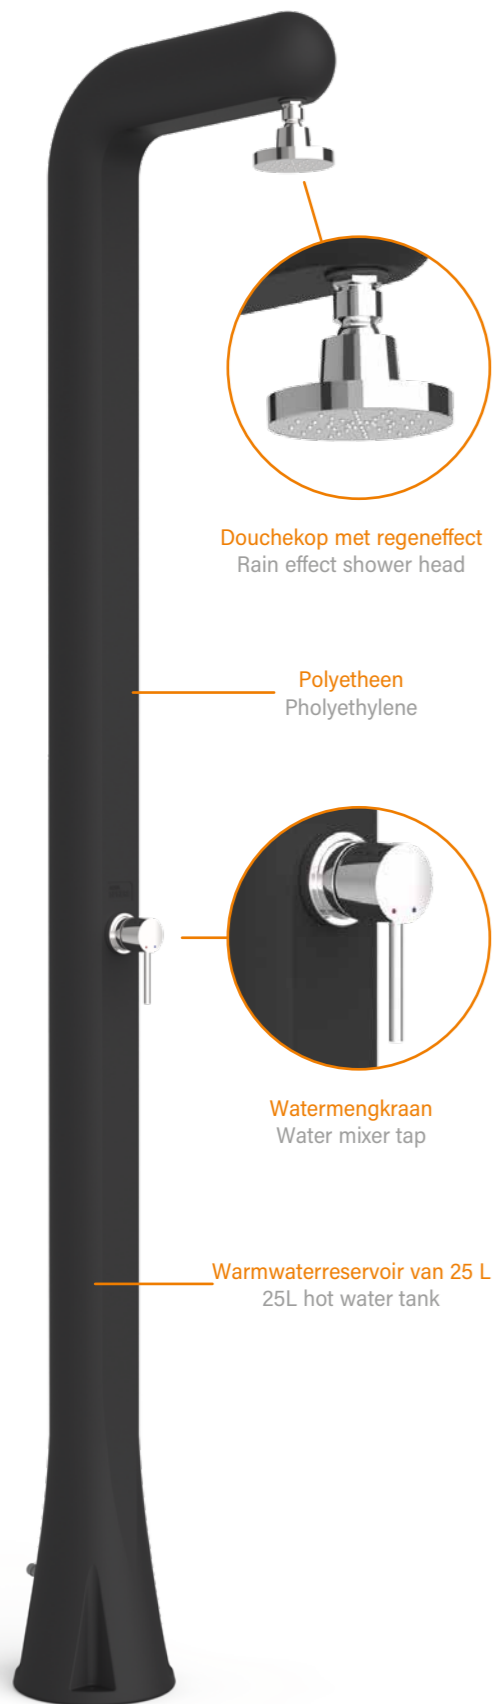

AQUA
SPHERE

Loire solar shower

Productfiche
Product sheet

Douchekop met regeneffect
Rain effect shower head

Polyethleen
Polyethylene

Watermengkraan
Water mixer tap

Warmwaterreservoir van 25 L
25L hot water tank

BESCHRIJVING

De AquaSphere OPP Solar Shower heeft een moderne en elegante stijl met een eenvoudig ontwerp van zachte en ronde lijnen. Deze douche is beschikbaar in verschillende kleuren, zodat de douche mooi kan worden geïntegreerd in de omgeving van je zwembad. Geniet van een ontspannende ervaring vóór en na het zwemmen dankzij het reservoir van 25 L voor warm water, zonder energieverbruik.

TECHNISCHE EIGENSCHAPPEN

- Warmwaterreservoir van 25 L
- Polyethleenstructuur
- Antikalkdouchekop met regeneffect
- Watermengkraan
- Afvoersysteem voor de winter
- Optionele slangaansluiting
- Eenvoudig te installeren via snelle wateraansluiting

TECHNICAL DATA

- 25L hot water tank
- Polyethylene structure
- Rain effect and anti-lime shower head
- Hot - cold water mixer tap
- Draining system for winter
- Optional hose connection
- Easy installation through fast water connection