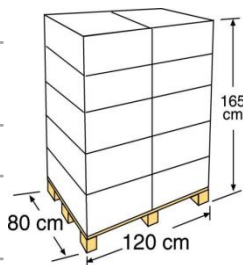

# LINERS LINERS

El liner con sistema colgante, da durabilidad y gracias a su diseño facilita la colocación

Liner with hanging system, long-lasting and easy to hang thanks to its design

Referencia	FPROV818
Descripción	Liner liso azul para piscinas ovaladas
Medida	800 X 470 X 132 cm
Peso	38 kg
Color	Azul
Espesor	40/100
Instalación	Sistema colgante

Reference	FPROV818
Descripción	Blue liner for oval pools
Measure	800 X 470 X 132 cm
Weight	38 kg
Colour	Blue
thickness	40/100
Installation	Hanging system

## PACKAGING OUTER BOX

Tipo Type	Cartoncillo / Cardboard
Unidades Units	1
Medidas Size	71 X 48 X 31 cm
Volumen Volume	0,105 m <sup>3</sup>
Peso Weight	40 Kg

## PALETIZADO PALLET

Tipo Type	Europeo/European
Unidades Units	10 und/palet
Medidas Size	120 X 80 X 165 cm
Distribución palet Pallet distribution	5 capas/layers X 2 cajas/box
Volumen Volume	1,584 m <sup>3</sup>
Peso Weight	413,75 kg