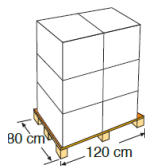

## 565 x 268 cm

## CVKPBRC620

POUR PISCINE BOIS rectangulaire MANGO: 618 x 320 cm VOOR HOUTEN ZWEMBAD rechthoekig MANGO: 618 x 320 cm

**MATÉRIEL MATERIAAL**  
Polyéthylène Polyethyleen

**MESURE AFMETINGEN**  
565 x 268 cm

### EMBALLAGE E MIS SUR PALETTE VERPAKKING EN PALLETISERING

**TYPE TYPE**  
Carton avec  
étiquette  
Doos met etiket

**MESURE  
AFMETINGEN**  
65 X 46 X 52 cm

**TYPE TYPE**  
Européen  
Europees

**DISTRIBUTION PALLET  
PALLETDISTRIBUTIE**  
3 couches-Hoogte x 2  
emballage - Dozen: 6

**UNITÉ  
EENHEDEN**  
1

**VOLUME  
VOLUME**  
0,155 m<sup>3</sup>

**UNITÉ  
EENHEDEN**  
6 und/pallet

**MESURE  
AFMETINGEN**  
120 X 80 X 153 cm

**POIDS  
GEWICHT**  
6,90 Kg

**VOLUME  
VOLUME**  
1,58 m<sup>3</sup>