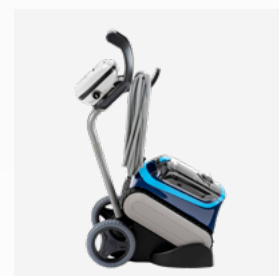

Chariot

ACCESSOIRES DISPONIBLES

Filtre simple 100 µ
Filtre simple 200 µ

Un **robot nettoyeur électrique** permet un nettoyage **autonome** de votre piscine sans besoin de le brancher au système de filtration. Il est simplement branché sur secteur et récupère les débris dans son propre bac filtrant. Doté d'une véritable intelligence artificielle, il accède à tous les recoins du bassin, **monte aux parois et nettoie la ligne d'eau**.

3 ANS
DE GARANTIE

© Photo credits: ZODIAC®