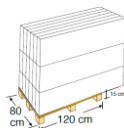

ENVASE IMBALLAGIO

TIPO TIPO

Caja de cartón
Scatola

PESO PESO

8,5 Kg

MEDIDAS

MISURA
49 x 16 x 187 cm

VOLUMEN

VOLUME
0,1 m³

PALETIZADO PALLET

TIPO TIPO

Pallet

PESO PESO

182 Kg

UNIDADES

UNITÁ
18 box x palet

MEDIDAS

MISURA
187 x 80 x 159 cm

VOLUMEN

VOLUME
2,37 m³

GARANTÍA GARANZIA

*Salvo ampliación de garantía dependiendo del país.

*Ad eccezione dell'estensione della garanzia a seconda del paese.

CÓDIGO EAN CODICE EAN