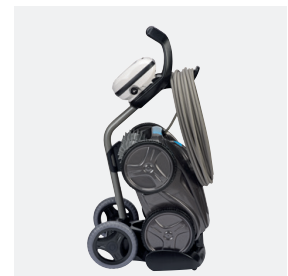

2 LIMPIAFONDOS TODOTERRENO

Sus 4 ruedas motrices hacen que el limpiafondos OV 5200 tenga una **perfecta adherencia** a las paredes de la piscina. Se adapta a **todo tipo de revestimientos y supera los obstáculos con mayor facilidad**.

ACCESORIOS INCLUIDOS

Indicador De Filtro Lleno

Nos indica cuando es necesario vaciar el filtro.

Unidad de control

Filtro
de gran capacidad (5 L)
fácil de limpiar

Carro de transporte

ACCESORIOS OPCIONALES

Filtro residuos muy finos, filtro residuos finos, filtro residuos gruesos, y funda de protección.