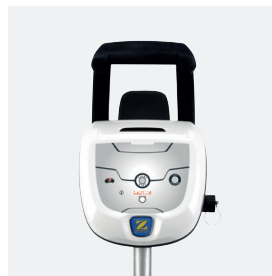

2 LIMPIAFONDOS TODOTERRENO

Sus 4 ruedas motrices hacen que el limpiafondos OV 5200 tenga una **perfecta adherencia** a las paredes de la piscina. Se adapta a **todo tipo de revestimientos y supera los obstáculos con mayor facilidad**.

3 CAPACIDAD DE ASPIRACIÓN EXTRA GRANDE

El limpiafondos OV 5200 garantiza una limpieza perfecta a gran escala. **Gracias a su boca de aspiración extra ancha** y a su filtro con una capacidad de 5 litros, el limpiafondos puede aspirar y almacenar todo tipo de residuos con un confort máximo de utilización. Además, **mantiene la potencia de aspiración durante todo el ciclo**.

ACCESORIOS INCLUIDOS

Indicador De Filtro Lleno

Nos indica cuando es necesario vaciar el filtro.

Unidad de control

Filtro
de gran capacidad (5 L)
fácil de limpiar

Carro de transporte

ACCESORIOS OPCIONALES

Filtro residuos muy finos, filtro residuos finos, filtro residuos gruesos, y funda de protección.