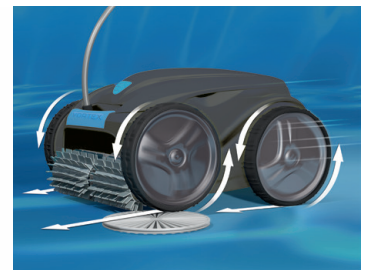

LA POTENCIA
DEFINITIVA
EN VERSIÓN 4X4

OV 5200

VORTEX™ 4 WD

1 ASPIRACIÓN CICLÓNICA ULTRAPOTENTE Y CONSTANTE

Los ingenieros de Zodiac® crearon los primeros limpiafondos del mercado **con aspiración ciclónica**. La tecnología de aspiración ciclónica consiste en crear un remolino de gran potencia dentro del filtro, que mantiene en suspensión la suciedad, evitando que se pegue en las paredes del filtro y quede obstruido manteniendo **así el rendimiento de limpieza**.

2 LIMPIAFONDOS TODOTERRENO

Sus 4 ruedas motrices hacen que el limpiafondos OV 5200 tenga una **perfecta adherencia** a las paredes de la piscina. Se adapta a **todo tipo de revestimientos y supera los obstáculos con mayor facilidad**.

3 CAPACIDAD DE ASPIRACIÓN EXTRA GRANDE

El limpiafondos OV 5200 garantiza una limpieza perfecta a gran escala. **Gracias a su boca de aspiración extra ancha** y a su filtro con una capacidad de 5 litros, el limpiafondos puede aspirar y almacenar todo tipo de residuos con un confort máximo de utilización. Además, **mantiene la potencia de aspiración durante todo el ciclo**.