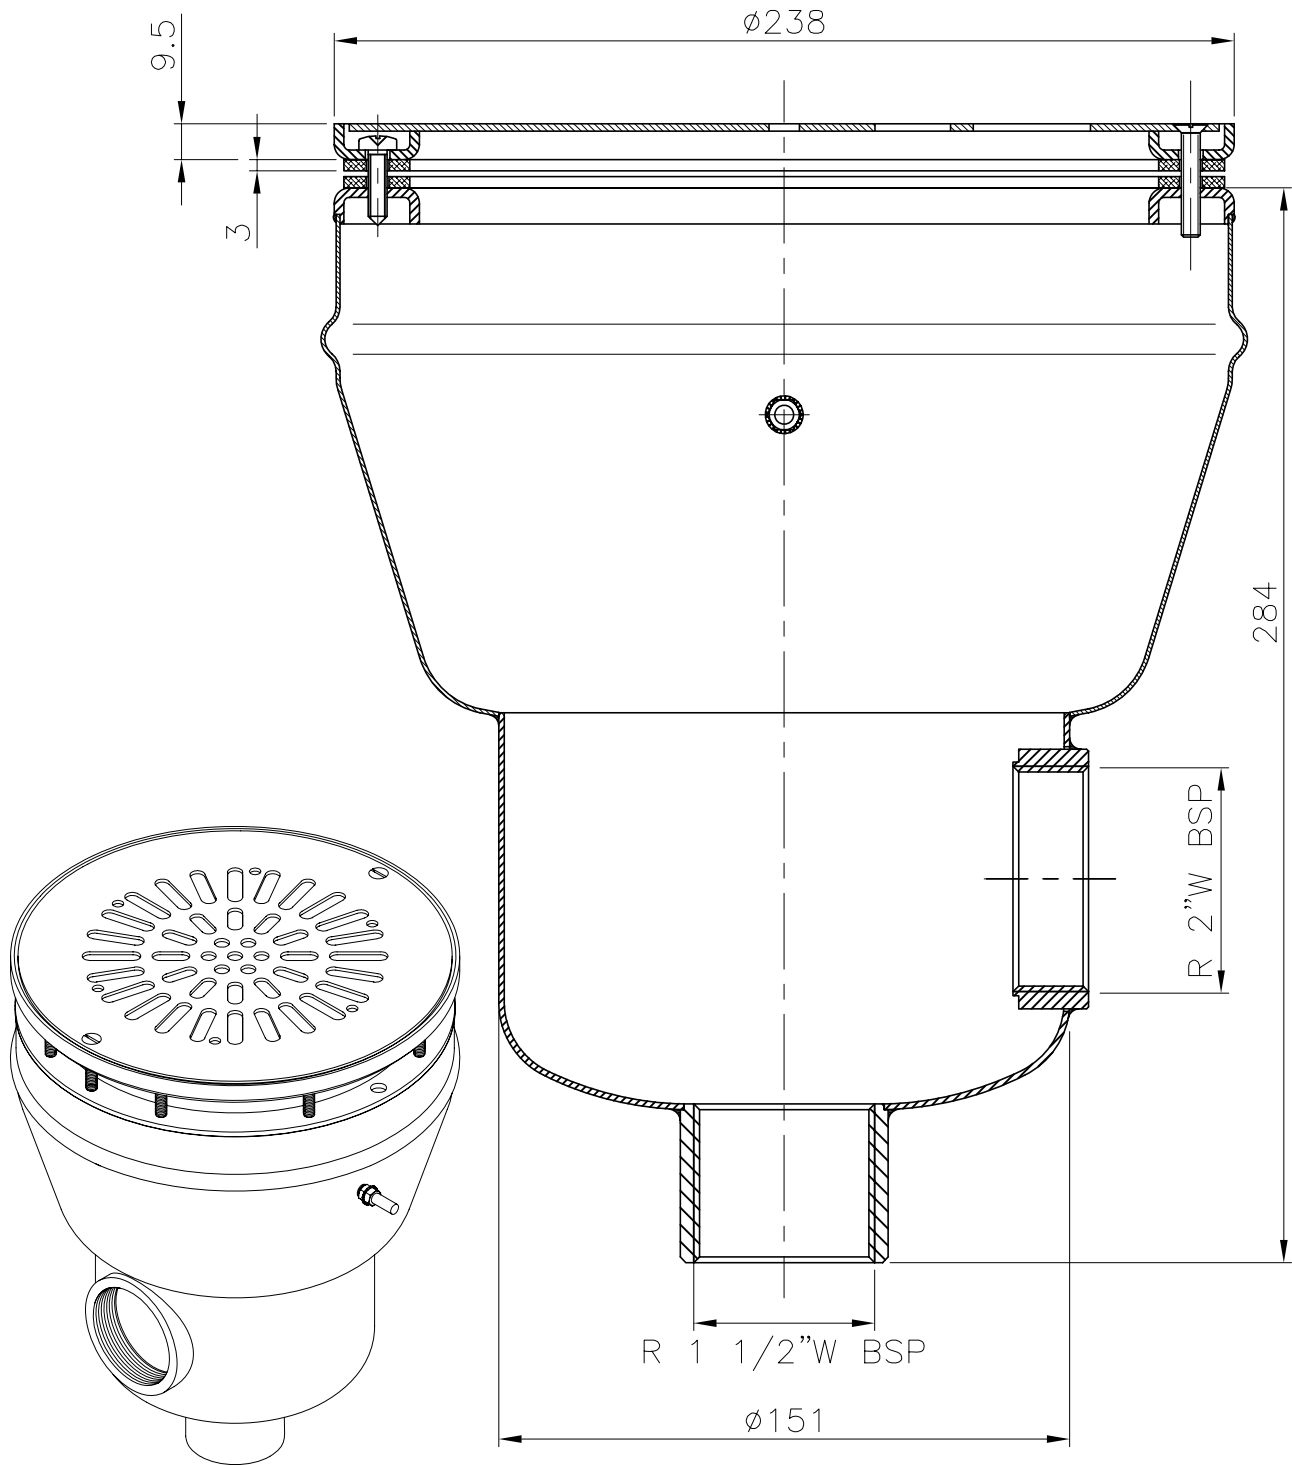

VÁLIDO SÓLO PARA INFORMACIÓN

Modificacio	Tolerancia general:		Material:	AISI-316	Nº peces:
		Data	Nom	Denomin. SUMIDERO SALIDA 2" PISCINA LINER CONEXION VALVULA HIDROSTATICA	Format:
	Dibuixat	14.07.02	Fonoll		A4
	Comprovat	14.07.02	J.Morral		Escala:
				Conjunt:	1:2
				Codi:	26197
				Substítueix a:	Data
				Substítueix a:	Data