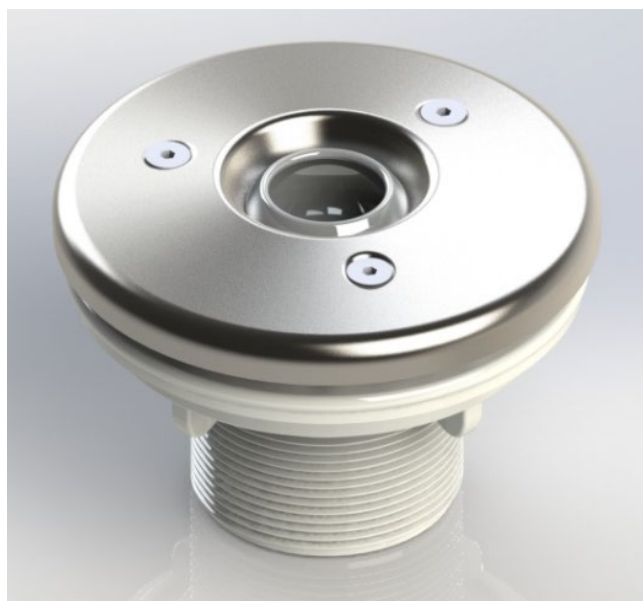

'21

NOVEDAD | NEW

**FLUIDRA
METALAST**

EMBELLECEDOR INOX BOQUILLA COD.00330 69171

SS FRONT PLATE NOZZLE COD.00330 69171

Boquilla de plástico no incluido

Embellecedor fabricado en acero inoxidable AISI-316L para boquillas de retorno en ABS. Compatible con los códigos de boquilla 00330 y 56499. Para piscinas con liner.

Incluye brida, juntas y tornillería.

Front plate entirely made of AISI-316L stainless Steel for ABS return inlets.

Compatible with inlets codes 00330 and 56499. Installation in pools with liner.

Includes flange, gaskets and screws.

Código

69171

Características técnicas

Fabricada en AISI-316L

Tornillería fijación en A4

Acabado pulido

Piscinas liner

Code

69171

Technical characteristics

Made of AISI-316L

Fastening screws A4

Pickled Steel

Liner pools

EMBELLECEDOR INOX BOQUILLA SS FRONT PLATE NOZZLE

LÓGISTICA | LOGISTICS