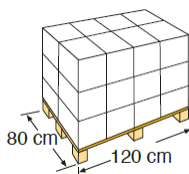

Bis zu 15 m³

VERPACKUNG PACKAGING

TYP TYPE

Kasten
Boxes

MAßE

SIZE

30 x 30 x 52 cm

EINHEITEN

PALETTE PALLET

TYP TYPE

Europäisch
European

PALETTIZIERUNG

PALLET DISTRIBUTION

3 Schichten-layers x 8
Pakete/packages: 24

EINHEITEN

UNITS

24 und/pallet

MAßE

SIZE

120 x 80 x 171 cm

VOLUMEN

VOLUME

1,64 m³

GEWICHT