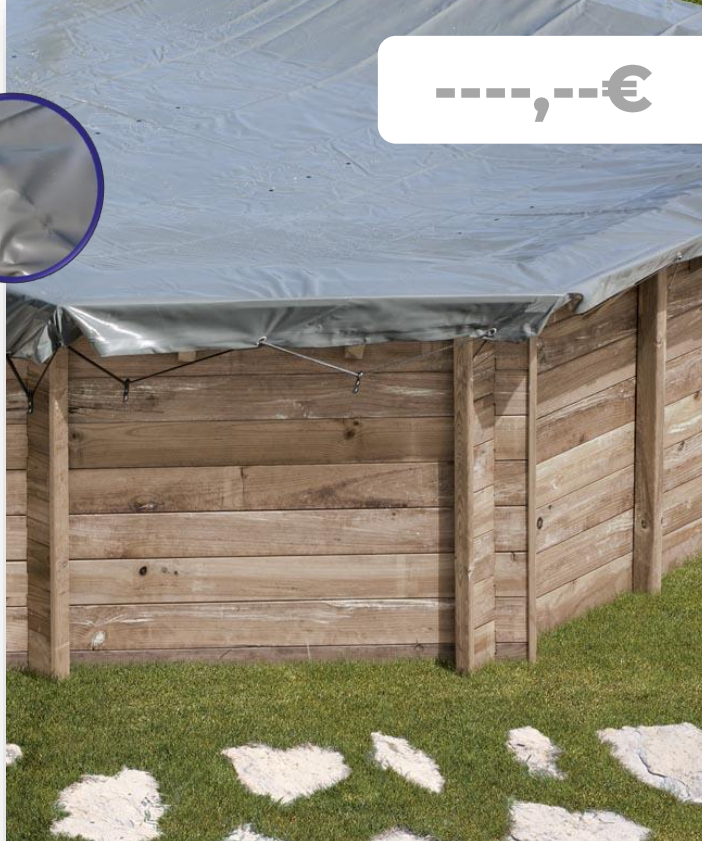

# CUBIERTA INVIERNO COPERTURA INVERNALE

Los **cobertores de invierno** permiten cubrir la piscina durante el invierno y **evitar** que se llene la piscina de mucha **suciedad** como hojas o pequeños animales. Además, protegen la piscina del hielo, evitan posibles caídas y mantienen la temperatura del agua de noche.

Le **coperture invernali** permettono di coprire la piscina durante l'inverno e di evitare che la piscina si riempia di molto sporco come foglie o piccoli animali. Proteggono anche la piscina dal gelo, prevengono le cadute e mantengono la temperatura dell'acqua di notte.

Ø 440 cm

779525

PARA PISCINA de **MADERA** redonda VANILLE (2): Ø410 cm PER PISCINA IN LEGNO rotonda VANILLE (2): Ø410 cm

**MATERIAL MATERIALE**  
PVC armado PVC armato

**MEDIDA MISURA**  
Ø 440 cm

**INCLUYE INCLUSA**  
cordón elástico y ganchos en plástico  
corda elastica e ganci in plastica

**COLOR COLORE**  
Gris Grigio

**PESO PESO**  
4,100 Kg

**ESPESSOR CUBIERTA  
DIMENSIONE COPERTURE**  
580 g/m<sup>2</sup>