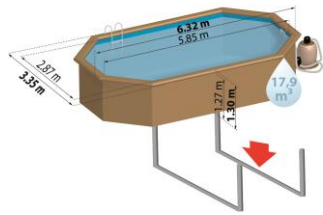

Gre

SunBay

MACADAMIA

i

Referencia	KPBOC632
Descripción	Piscina ovalada de madera
Estructura	Madera
Dimensiones exteriores	632 x 335 x 130 cm
Dimensiones interiores	585 x 287 x 127 cm
Volumen	17,9 m ³
Línea de agua	117 cm
Espacio necesario	642 x 435 x H 15 cm (4,20m ³)
Madera	Machihembrado

Reference	KPBOC632
Description	Oval wooden pool
Structure	Wood
Exterior dimensions	632 x 335 x 130 cm
Interior dimensions	585 x 287 x 127 cm
Volume	17,9 m ³
Water line	117 cm
Installation space	642 x 435 x H 15 cm (4,20m ³)
Wood	Tongue and groove

Skimmer Skimmer

Color: Blanco
Color: White

Kit acceso al skimmer Skimmer access kit

Escalera Ladder

Madera + Inox
Wood outside +Stainless inside

Solera de hormigón: Opcional (sistema de omegas)
Concrete slab: Optional (omega system)

PALETIZADO 1

PALLET 1

Unidades Units	1
Medidas Size	405 X 111 X 54 cm
Volumen Volume	2,42 m ³
Peso Weight	990 kg

PALETIZADO 2

PALLET 2

Unidades Units	1
Medidas Size	200 X 80 X 78 cm
Volumen Volume	1,24 m ³
Peso Weight	250 Kg