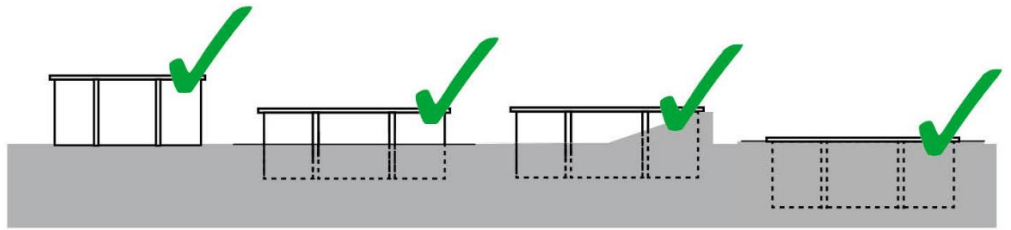

Gre

SunBay

MACADAMIA

i

Referencia	KPBOC632
Descripción	Piscina ovalada de madera
Estructura	Madera
Dimensiones exteriores	632 x 335 x 130 cm
Dimensiones interiores	585 x 287 x 127 cm
Volumen	17,9 m ³
Línea de agua	117 cm
Espacio necesario	642 x 435 x H 15 cm (4,20m ³)
Madera	Machihembrado

Skimmer Skimmer

Color: Blanco
Color: White

Kit acceso al skimmer Skimmer access kit

Escalera Ladder

Madera + Inox
Wood outside +Stainless inside

Solera de hormigón: Opcional (sistema de omegas)
Concrete slab: Optional (omega system)