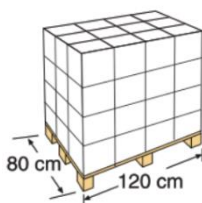

| | |
|-------------|-------------------------|
| Referencia | 76015 |
| Descripción | Antialgas concentrado . |
| Medida | 7.4 x 7.4 x 25.1 cm |
| Peso | 1 L |
| Formato | Líquido |

| | |
|-------------|--------------------------|
| Reference | 76015 |
| Descripción | Concentrated anti algas. |
| Measure | 7.4 x 7.4 x 25.1 cm |
| Weight | 1 L |
| Format | Liquid |

EMBALAJE OUTER BOX

| | |
|-------------------|----------------------------|
| Tipo Type | Cartoncillo / Cardboard |
| Unidades Units | 15 |
| Medidas Size | 30.8 x 23.4 x 30.2 cm |
| Volumen Volume | 0,021 m ³ |
| Peso Weight | 12,55 kg |

PALETIZADO PALLET

| | |
|---|-------------------------------------|
| Tipo Type | Europeo/European |
| Unidades Units | 576 und/palet |
| Medidas Size | 123 X 80 X 136 cm |
| Distribución palet / Pallet distribution | 4 capas/layer X 12 embalajes: 48 |
| Volumen Volume | 1,30 m ³ |
| Peso Weight | 620 kg |