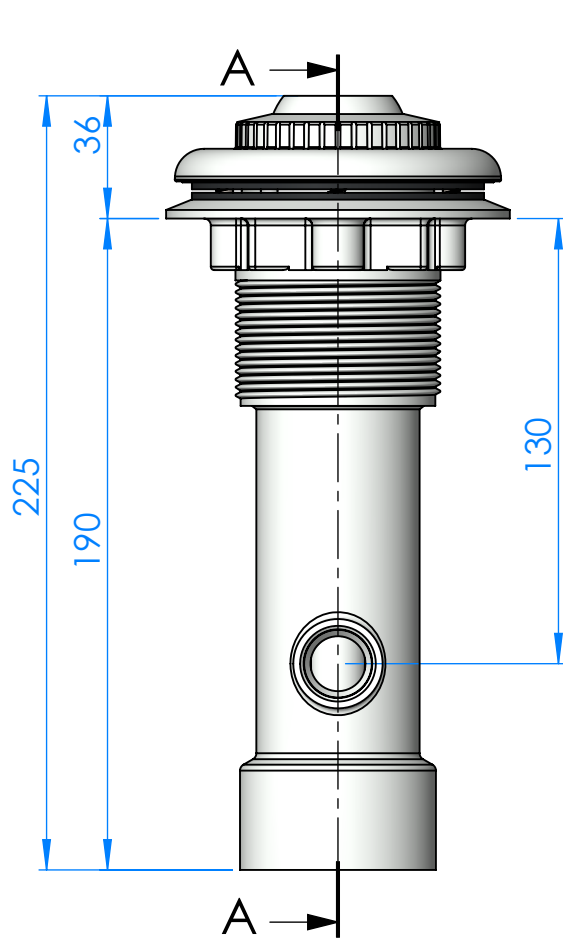

DESCRIPCIÓN: **PASAMUROS V.L169MM LINER**
DESCRIPTION: **HIDROMASSAGE KIT FOR C.POOL W/LINER L190**

31443 BLANCO

31443CL129 GRIS CLARO

31443CL090 BEIGE

31443CL144 GRIS ANTRACITA

Nota: Unidades en mm
Note: Units in mm