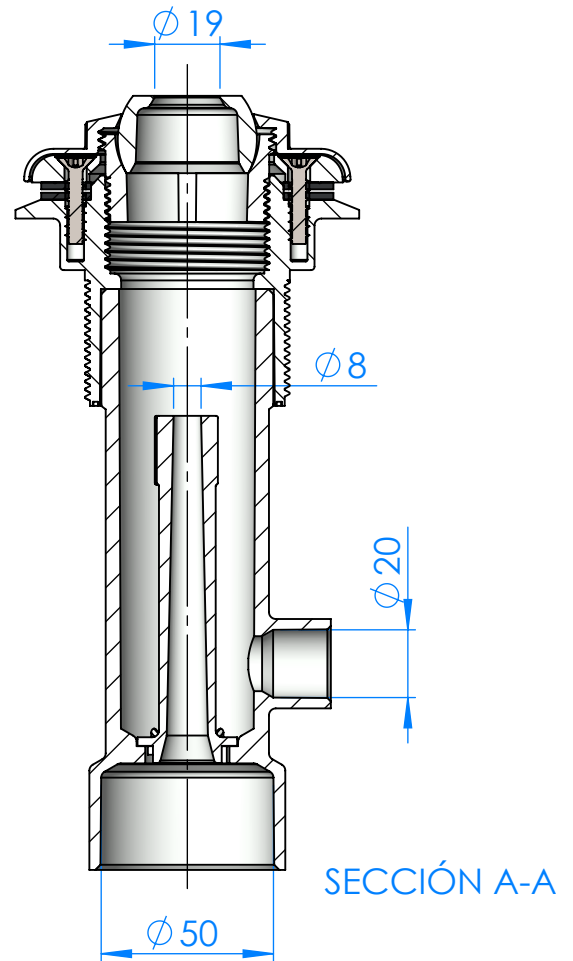

DESCRIPCIÓN: **PASAMUROS V.L169MM LINER**
DESCRIPTION: **HIDROMASSAGE KIT FOR C.POOL W/LINER L190**

31443 BLANCO

31443CL129 GRIS CLARO

31443CL090 BEIGE

31443CL144 GRIS ANTRACITA

Nota: Unidades en mm
Note: Units in mm