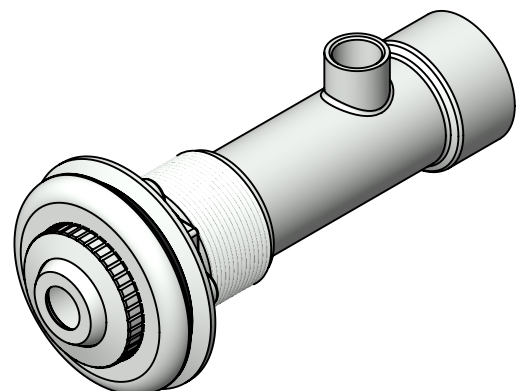

DESCRIPCIÓN: **PASAMUROS V.L169MM LINER**
DESCRIPTION: **HIDROMASSAGE KIT FOR C.POOL W/LINER L190**

31443 BLANCO

31443CL129 GRIS CLARO

31443CL090 BEIGE

31443CL144 GRIS ANTRACITA

Nota: Unidades en mm
Note: Units in mm