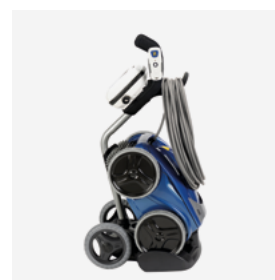

#### 2 LE ROBOT TOUT TERRAIN

Le RV 5380 est équipé de 4 roues motrices qui lui confèrent une **parfaite adhérence** sur les parois. Il s'adapte à **tous types de revêtements** et **franchit plus facilement les obstacles**.

## ÉQUIPEMENTS DE SÉRIE

Boîtier de commande

Bac filtrant

Facile d'accès et de grande capacité (5 litres)

Chariot de transport