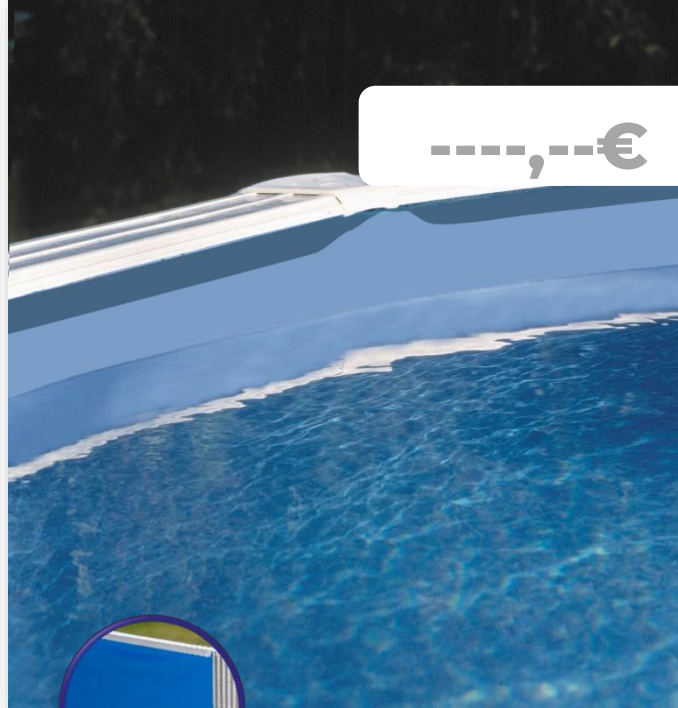

# LINERS POUR PISCINES PAROI ACIER

## LINER VOOR METALEN ZWEMBADEN

Le **liner** de piscine est l'élément qui rend la coque de la piscine étanche. GRE propose une large gamme de **liners** de différentes couleurs et épaisseurs pour répondre à tous les besoins des gammes de piscines GRE.

The pool **liner** is the element that allows having the waterproofing of the pool. GRE offers a wide range of liner in various colors (blue, stone, gray, sand) and thicknesses (between 20/100 and 75/100) to meet all the needs of GRE pool ranges.