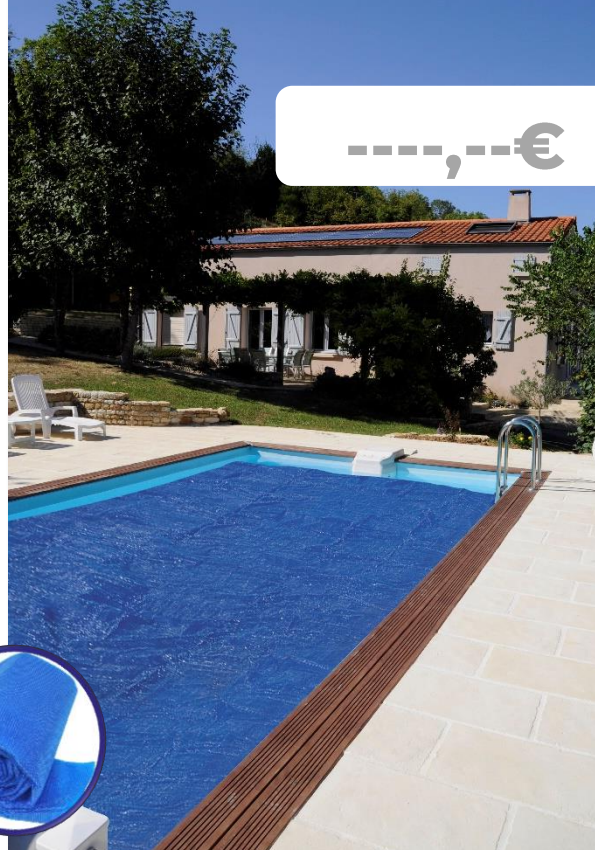

CUBIERTA VERANO

COPERTURA

ISOTERMICHE

Las **cubiertas de verano** se utilizan cuando nadie se está bañando y permiten **mantener el calor** del agua durante el día o la noche. Además, contribuyen a mantener la piscina libre de suciedad y mantener el agua de la piscina **limpia**, al dejar las partículas más grandes en la superficie

Le **coperture** estive se usano quando nessuno sta nuotando e aiutano a mantenere l'acqua calda durante il giorno o la notte. Aiutano anche a mantenere la piscina libera dallo sporco e a mantenere l'acqua della piscina pulita lasciando le particelle più grandi sulla superficie.

800 x 400 cm

CPERT84

PARA PISCINAS enterradas rectangular de 1000 x 500 cm PER PISCINA interrata rettangolare 1000 x 500 cm

MATERIAL MATERIALE
Polietileno Polietilene

MEDIDA MISURA
800 x 400 cm

PESO PESO
5,020 Kg

COLOR COLORE
Azul Blu

ESPEJOR CUBIERTA
DIMENSIONE COPERTURE
180 µ

CARACTERÍSTICA
CARACTÉRISTIQUE
Anti rayos UVA
NO UV material

ENVASE Y PALETIZADO IMBALLAGGIO E PALET

TIPO TIPO
Bolsa de plástico
con cartoncillo
Sacchetto di plastica
con cartone

MEDIDAS
MISURA
70 X 55 X 70 cm

UNIDADES
UNITÀ
1

VOLUMEN
VOLUME
0,26 m³

PESO
PESO
5,520 Kg

TIPO
TIPO
Europeo
Europeo

MEDIDAS
MISURA
120 X 80 X 200 cm

UNIDADES
UNITÀ
10 und/pallet

PESO
PESO
69,500 Kg

VOLUMEN
VOLUME
1,92 m³