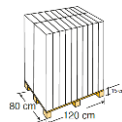

DAI43

DUCHA ESTÁNDAR de acero inoxidable DOCCIA STANDARD in acciaio inox

MEDIDA MISURA

Ø4,3 x 216 cm

MATERIAL MATERIAL

Acero inoxidable AISI - 304
Acciaio inox AISI - 304

FORMA FORMA

Redonda
Rotonda

Caja de cartón
Scatola

MEDIDAS

MISURA
154 x 33 x 11 cm

PESO PESO

5,46 Kg

VOLUMEN

VOLUME
0,055 m³

TIPO TIPO

Pallet

MEDIDAS

MISURA
120 x 80 x 165 cm

PESO PESO

129,2 Kg

VOLUMEN

VOLUME
1,58 m³

UNIDADES UNITÁ