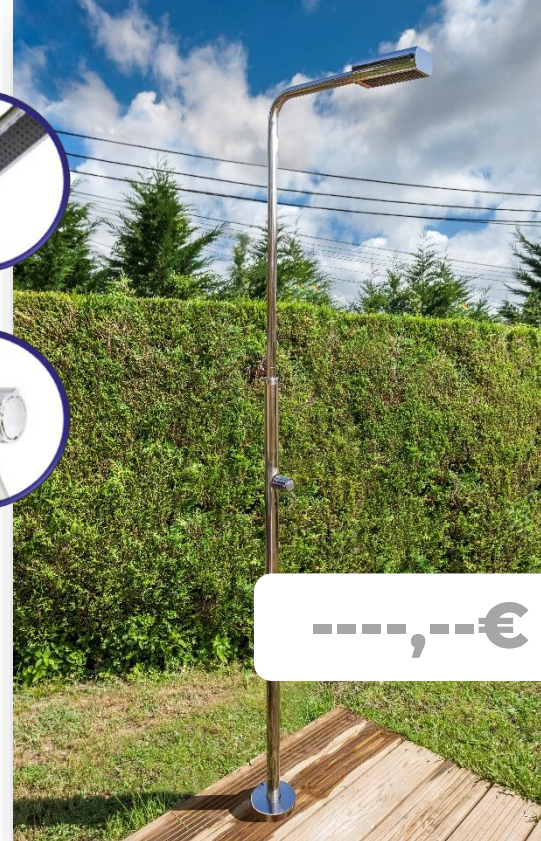

DUCHA ESTÁNDAR

DOCCIA STANDARD

En esta gama de **duchas**, encontrarás las duchas más sencillas que **se adaptan a cualquier espacio** del jardín y necesitan solamente una conexión a una manguera con acceso al agua.

In questa gamma di **docce**, troverete le docce più elementari, **si adattano a qualsiasi spazio** del giardino e hanno solo bisogno di un collegamento a un tubo da giardino con accesso all'acqua.

-----,---€

DAI43

DUCHA ESTÁNDAR de acero inoxidable DOCCIA STANDARD in acciaio inox

MEDIDA MISURA

Ø4,3 x 216 cm

MATERIAL MATERIAL

Acero inoxidable AISI - 304
Acciaio inox AISI - 304

FORMA FORMA

Redonda
Rotonda

PESO PESO

4,2 Kg

CARACTERÍSTICA CARATTERISTICA

Rociador orientable anti-cal de forma rectangular
Tubo de Ø43 mm
Spruzzatore regolabile anticalcare a forma rettangolare
Tubo con Ø43 mm

ENVASE IMBALLAGIO

TIPO TIPO