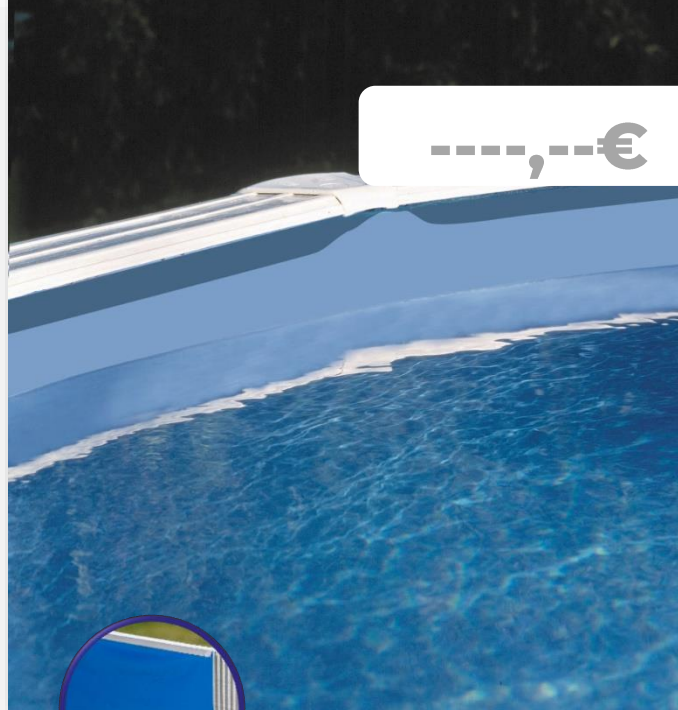

LINERS POUR PISCINES PAROI ACIER

LINER VOOR METALEN ZWEMBADEN

Le **liner** de piscine est l'élément qui rend la coque de la piscine étanche. GRE propose une large gamme de **liners** de différentes couleurs et épaisseurs pour répondre à tous les besoins des gammes de piscines GRE.

The pool **liner** is the element that allows having the waterproofing of the pool. GRE offers a wide range of liner in various colors (blue, stone, gray, sand) and thicknesses (between 20/100 and 75/100) to meet all the needs of GRE pool ranges.

-----,---€

610 x 375 x 132 cm

FPROV618

LINER BLEU les piscines paroi acier **BLAUWE LINER** voor metalen zwembaden

MATÉRIEL MATERIAAL
PVC PVC

MESURE AFMETINGEN
610 x 375 x 132 cm

POIDS GEWICHT
25,8 Kg

COULEUR KLEUR
Bleu Blauw