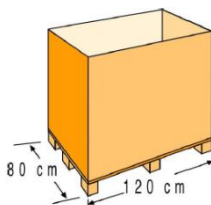

# BOTTOM PROTECTIVE BLANKET

La manta protectora protege el liner de la piscina del contacto continuado con el suelo

Protective blanket, protects the pool liner from continuous contact with the ground

Referencia	MPR350
Descripción	Manta protectora para piscinas redondas.
Material	Poliéster
Medida	350 X 350 cm
Color	Blanco
Espesor	110 g/m <sup>2</sup>
Tipo piscina	Redondas: Ø300 o Ø350

Reference	MPR350
Descripción	Bottom protective blanket for round pools
Material	Polyester
Measure	350 X 350 cm
Colour	White
thickness	110 g/m <sup>2</sup>
Pool type	Round: Ø300 or Ø350

## PACKAGING OUTER BOX

Tipo Type	Plástico / Plastic
Unidades Units	1
Medidas Size	40 X 26 X 40 cm
Volumen Volume	0,0416 m <sup>3</sup>
Peso Weight	1,5 Kg

## PALETIZADO PALLET

Tipo Type	Europeo/European
Unidades Units	48 und/palet
Medidas Size	120 X 80 X 175 cm
Volumen Volume	1,68 m <sup>3</sup>
Peso Weight	87,5 kg