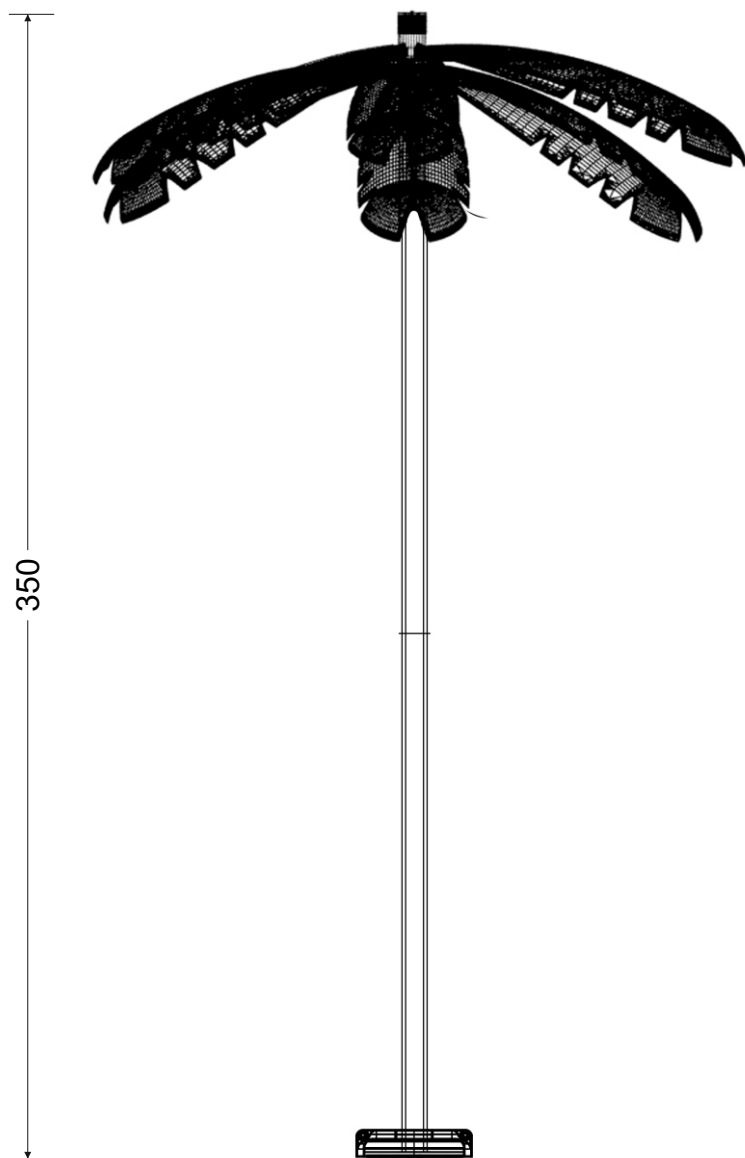

Este simbolo, indica elemento para instalar dentro de piscinas de chapoteo, con una lamina de agua entre 30 y 40cm.

Ce symbole indique les éléments à installer dans la piscine pour barboter avec une lame d'eau d'entre 30 et 40cm.

This symbol indicates parts to be fitted inside the paddling pool having between 30 and 40cm of water surface.

Ref.: FL-05

## INFORMACIÓN TÉCNICA

Cotas en cm

Dimensiones en planta/dimension sur le plan/plan dimension: Ø 223cm.

Altura máxima del juego/Hauteur maximum/Maximum height: 350cm.

Caudal necesario/Caudal debit nécessaire/Required flow: 120lpm

### MATERIALES/MATÉRIAUX/MATERIALS:

Figura de poliéster reforzado con fibra de vidrio/Figure fabriquée en polyester renforcé avec de la fibre de verre/Body of polyester reinforced with fibreglass.

Cuerpo realizado en acero inoxidable AISI-304/Structure fabriquée en acier inoxydable AISI-304/