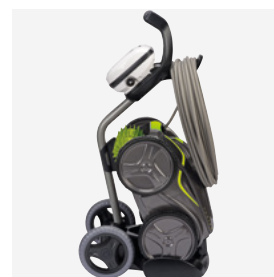

IL ROBOT FUORISTRADA

GV 5220

VORTEX™ 4 WD

1 VORTICE ULTRAPOTENTE CHE MANTIENE I DETRITI IN SOSPENSIONE

Grazie all'aspirazione ciclonica del pulitore elettrico GV 5220 si crea **un vortice superpotente** che mantiene i detriti in sospensione. Con l'invenzione di questa tecnologia, gli ingegneri Zodiac® hanno ridotto il rischio di ostruzione del filtro. **Le prestazioni di pulizia sono così mantenute costanti, garantendo una pulizia ottimale.**

2 ROBOT FUORISTRADA

Dotato di **4 ruote motrici**, il robot pulitore GV 5220 è in grado di superare più facilmente gli ostacoli, **aderendo perfettamente a qualsiasi tipo di rivestimento.**

3 CAPACITÀ DI ASPIRAZIONE EXTRA-LARGE

ACCESSORI INCLUSI NELLA CONFEZIONE

Indicatore di filtro pieno

Mostra quando il filtro necessita di essere svuotato.

Quadro di comando

Cestello filtrante

Facile accesso e grande capacità (5 litri)

Carrello di trasporto