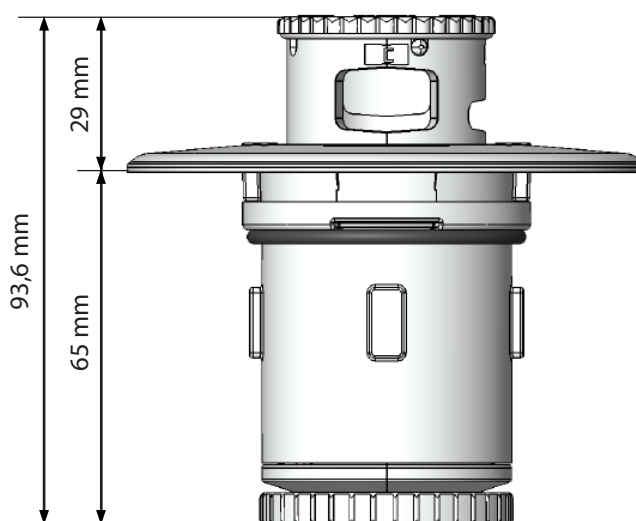

► KIT CONJUNTO INTERIOR NET'N'CLEAN / INTERIOR NET'N'CLEAN SET

DESCRIPCIÓN DEL PRODUCTO / PRODUCT DESCRIPTION

Conjuntos de interiores y boquillas nuevos de la boquilla Net 'N' Clean para versiones en color.
 El conjunto interior "65234" puede instalarse en cualquier boquilla indicada o en boquillas ya instaladas.

*Interior sets new nozzles and the Net 'N' Clean nozzle color versions.
 The interior set "65234" can be installed in any suitable nozzle or nozzles already installed.*

► CARACTERÍSTICAS TÉCNICAS / TECHNICAL CHARACTERISTICS

CONJUNTO INTERIOR / INNER SET	
CÓDIGO / CODE	COLOR / COLOR
65234	 Blanco White
65234CL103	 Marfil claro Light ivory
65234CL090	 Gris chispeado Sparked gray
65234CL144	 Gris antracita Anthracite gray

CUERPO BOQUILLA / NOZZLE BODY		
CÓDIGO / CODE	PISCINA / POOL	POSICIÓN / POSITION
 65230	Piscina hormigón Concrete pool	Rótula Ball & socket
 65231	Piscina hormigón Concrete pool	Fija Fixed
 65232	Piscina poliéster Polyester pool	Fija Fixed