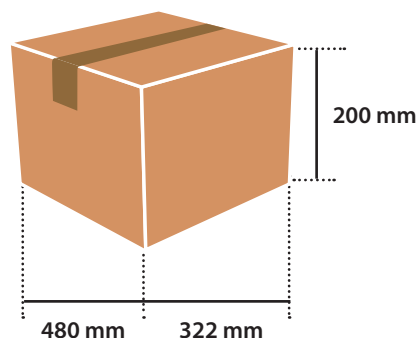

► CARACTERÍSTICAS TÉCNICAS / TECHNICAL CHARACTERISTICS

CONJUNTO INTERIOR / INNER SET	
CÓDIGO / CODE	COLOR / COLOR
65234	Blanco White
65234CL103	Marfil claro Light ivory
65234CL090	Gris chispeado Sparked gray
65234CL144	Gris antracita Anthracite gray

CUERPO BOQUILLA / NOZZLE BODY		
CÓDIGO / CODE	PISCINA / POOL	POSICIÓN / POSITION
65230	Piscina hormigón Concrete pool	Rótula Ball & socket
65231	Piscina hormigón Concrete pool	Fija Fixed
65232	Piscina poliéster Polyester pool	Fija Fixed

► LOGÍSTICA / LOGISTICS

EMBALAJE Y PALETIZADO PALLETIZED AND PACKAGING	
Medidas caja standard (mm) Standard box sizes (mm)	480 x 322 x 200
Unidades / Caja standard Units / Standard box	12
Volumen / Caja standard (m³) Volume / Standard box (m³)	0,021
Peso / Caja standard (Kg) Weight / Standard box (Kg)	4,44
Medidas palet (mm) Pallet sizes (mm)	1000 x 1200 x 2400
Unidades / Palet Units / Pallet	816
Volumen / Palet (m³) Volume / Pallet (m³)	2,880
Peso / Palet (Kg) Weight / Pallet (Kg)	310,48

► CAJA STANDARD / STANDARD BOX