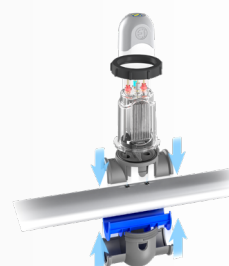

⁽¹⁾ 2 jaar onvoorwaardelijk (apparaat), 2 jaar (pH-sensor), 1 jaar (ORP-sensor en verbruiksartikelen).