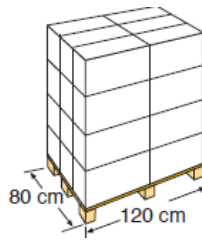

Referencia	LSP40
Descripción	Recogehojas de superficie
Medida	38.5 x 52 x Ø 2.8 cm
Peso	0,310 kg
Material	Red nylon y material gomoso en el contorno
Característica	Sistema easy-clip

Reference	LSP40
Descripción	leaf net
Measure	38.5 x 52 x Ø 2.8 cm
Weight	0,310 kg
Material	Nylon and rubbery material
characteristic	Easy-clip system

EMBALAJE OUTER BOX

Tipo Type	Cartoncillo / Cardboard
Unidades Units	6
Medidas Size	39 x 25 x 57 cm
Volumen Volume	0,05 m ³
Peso Weight	2,800 kg

PALETIZADO PALLET

Tipo type	Europeo/European
Unidades Units	144 und/pallet
Distribución palet / Pallet distribution	4 capas/layer X 6 embalajes/outer box: 24
Medidas Size	120 X 80 X 171 cm
Volumen Volume	1,64 m ³
Peso Weight	87,200 kg